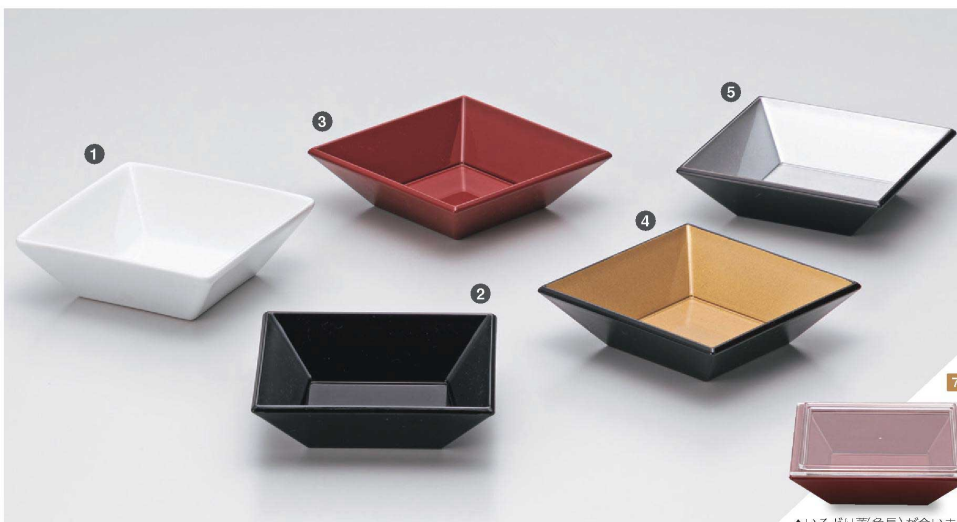

▲いろいろ蓋(丸・大)が合います

9cm四方鉢

- ① 636-301-983 **1,100円**
  9cm四方鉢 白(陶器) (9×9×3)
- ② 636-302-983 **750円**
  9cm四方鉢 黒(漆器) (9×9×2.5)
- ③ 636-303-983 **750円**
  9cm四方鉢 朱(漆器) (9×9×2.5)
- ④ 636-304-983 **1,100円**
  9cm四方鉢 ゴールド(漆器) (9×9×2.5)
- ⑤ 636-305-983 **1,100円**
  9cm四方鉢 シルバー(漆器) (9×9×2.5)

▲いろいろ蓋(角長)が合います