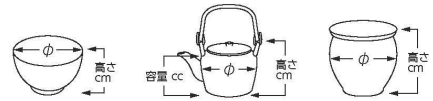

パンフレット番号	問合せ先	電話番号
20652-640	株式会社クイックパック	0564-59-3525

640 スリ鉢・薬土瓶
Mortar, Earthenware Pot for Herbal Medicine

640-101-403 **3,990円** (駄知)赤絵菊6.0スリ鉢(18.3×9)
640-102-403 **2,960円** (駄知)赤絵菊5.0スリ鉢(15.5×8)