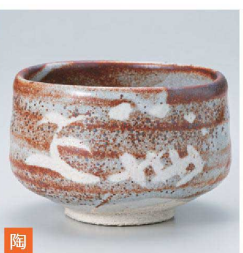

644-304-793 **19,000円**
黄瀬戸茶盃(景陶作)(木)
(12×7.8)

644-305-793 **19,000円**
鼠志野茶盃(景陶作)(木)
(12×7.8)

644-401-253 **3,960円**
錆絵桜志野抹茶碗 中
(11.5×7.7)

644-402-543 **3,800円**
白結晶抹茶碗(トムソン箱)
(12×8.5-550cc)

644-403-543 **3,800円**
鼠志野芦抹茶碗(トムソン箱)
(12×8-550cc)