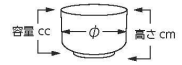

パンフレット番号	問合せ先	電話番号
20652-644	株式会社クイックパック	0564-59-3525

644 抹茶盃
Matcha Bowl

644-101-793 **30,000円**
織部茶盃(鉄山作)(桐)
(12.5×8)

644-102-793 **20,000円**
粉引茶盃(成起作)(木)
(12.5×8)

644-103-793 **20,000円**
黒織部茶盃(成起作)(木)
(12.5×8)