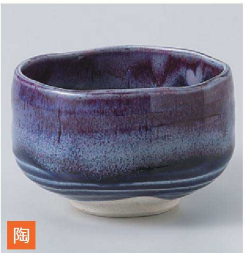

645-104-573 **2,600円**
粉引 グリーン流し 抹茶碗(トムソン箱)
(12.6×6.8)

645-105-793 **3,360円**
五本手抹茶碗(トムソン箱)
(12.5×8)

645-201-573 **3,400円**
唐津ツタ抹茶盃(トムソン箱)
(12.5×8)

645-202-573 **3,400円**
志野椿抹茶盃(トムソン箱)
(12×8)

645-203-333 **3,400円**
新緑抹茶碗(トムソン箱)
(12.7×8)