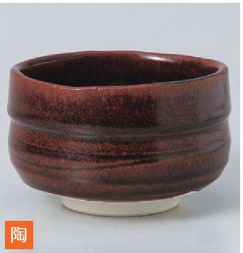

645-305-793 **3,360円**
鉄赤抹茶碗(トムソン箱)
(12.5×8)