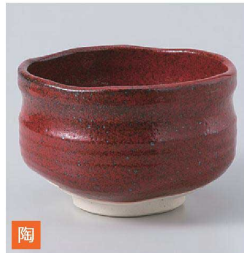

645-301-333 **3,400円**
根来赤抹茶碗(トムソン箱)
(12.7×8)