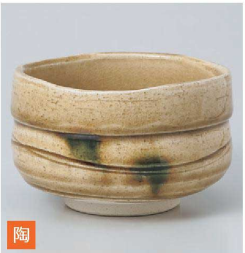

645-204-333 **3,400円**
紫辰砂抹茶碗(トムソン箱)
(12.4×7.8)

645-205-333 **3,400円**
天目青抹茶碗(トムソン箱)
(12.7×8)

645-301-333 **3,400円**
根来赤抹茶碗(トムソン箱)
(12.7×8)

645-302-793 **3,360円**
オマケ抹茶碗(トムソン箱)
(12.5×8)

645-303-793 **3,360円**
織部抹茶碗(トムソン箱)
(12.5×8)