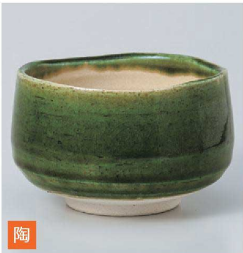

645-204-333 **3,400円**
紫辰砂抹茶碗(トムソン箱)
(12.4×7.8)

645-205-333 **3,400円**
天目青抹茶碗(トムソン箱)
(12.7×8)

645-301-333 **3,400円**
根来赤抹茶碗(トムソン箱)
(12.7×8)

645-302-793 **3,360円**
オマケ抹茶碗(トムソン箱)
(12.5×8)

645-303-793 **3,360円**
織部抹茶碗(トムソン箱)
(12.5×8)