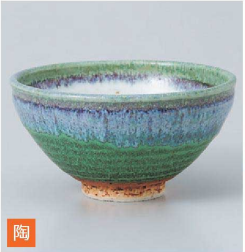

パンフレット番号	問合せ先	電話番号
20652-645	株式会社クイックパック	0564-59-3525

最新情報
P601-660

抹茶盃
Matcha Bowl

645

645-101-573 **3,500円**
ラスター京型抹茶盃(トムソン箱)
(13×6.5)

645-102-573 **3,500円**
虹彩京型抹茶盃(トムソン箱)
(13×6.5)

645-103-573 **2,600円**
粉引 トクサ平型 抹茶碗(トムソン箱)
(12.6×6.8)