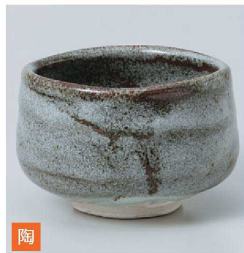

645-401-153 **3,800円**
青志野抹茶碗(トムソン箱)
(11×8-530cc)