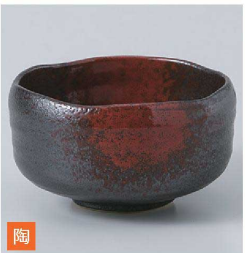

645-504-153 **3,000円**
抹茶碗 赤吹天目(トムソン箱)
(13×7.3)