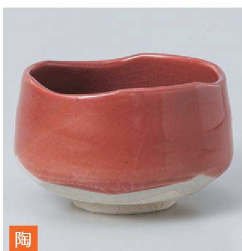

陶
646-303-573 **2,400円**
南蛮ビートロ抹茶碗(トムソン箱)
(11.5×7.5)

陶
646-304-573 **2,400円**
ピンク粉引抹茶碗(トムソン箱)
(11.5×7.5)

陶
646-305-573 **2,400円**
青磁抹茶盃(トムソン箱)
(11.5×7.5)

陶
646-401-573 **2,200円**
綾織部抹茶盃(トムソン箱)
(12.5×9)

陶
646-402-573 **2,200円**
粉引抹茶盃(トムソン箱)
(12.5×8)