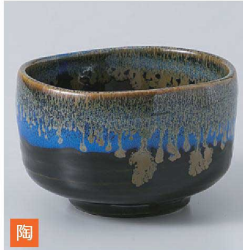

パンフレット番号	問合せ先	電話番号
20652-646	株式会社クイックパック	0564-59-3525

646 抹茶盃
Matcha Bowl

陶
646-101-513 **3,000円**
黒ブルー抹茶碗
(11.5×7.5-550cc)

陶
646-102-543 **3,500円**
イブシ銀抹茶碗(トムソン箱)
(12.5×8.5-600cc)

陶
646-103-543 **3,500円**
益子グリーン抹茶碗(トムソン箱)
(12.5×8.5-600cc)