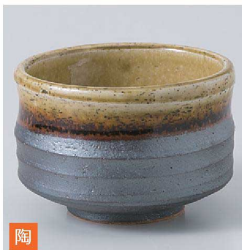

陶
646-203-253 **3,000円**
抹茶碗織部
(11.7×7.8-550cc)

陶
646-204-573 **3,000円**
桃山抹茶(トムソン箱)
(11.5×7.8)

陶
646-205-573 **3,000円**
ヒスイ均黒抹茶(トムソン箱)
(11.5×7.8)

陶
646-301-313 **2,850円**
紅辰砂抹茶盃(トムソン箱)
(11.2×7.2)

陶
646-302-573 **2,400円**
織部山水抹茶盃(トムソン箱)
(11.7×7.8)