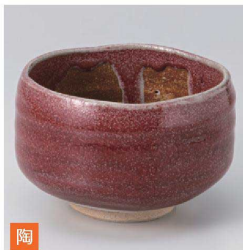

陶
646-301-313 **2,850円**
紅辰砂抹茶盃(トムソン箱)
(11.2×7.2)