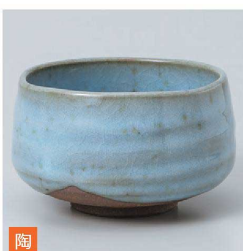

陶
646-505-543 **2,200円**
青均黒抹茶碗(トムソン箱)
(11.5×7.5-450cc)

- 和陶
- 洋陶
- オープン
- ピュウエ
- オープン
- 食器
- スフレ
- 洋小物
- 碗皿
- マグ
- スプカフ
- 中華
- オープン
- 中華
- 単品
- 萬古焼
- 土鍋
- 耐熱
- ガラス
- 漆器
- スリ鉢
- 薬土瓶
- スリ鉢
- かめ
- 茶道具
- インテリア
- 小物
- 花瓶
- 仏神具
- 傘立