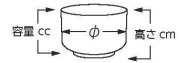

パンフレット番号	問合せ先	電話番号
20652-646	株式会社クイックパック	0564-59-3525

646 抹茶盃
Matcha Bowl

陶
646-101-513 **3,000円**
黒ブルー抹茶碗
(11.5×7.5-550cc)

陶
646-102-543 **3,500円**
イブシ銀抹茶碗(トムソン箱)
(12.5×8.5-600cc)

陶
646-103-543 **3,500円**
益子グリーン抹茶碗(トムソン箱)
(12.5×8.5-600cc)