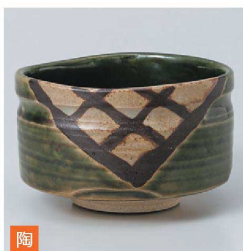

陶
646-401-573 **2,200円**
綾織部抹茶盃(トムソン箱)
(12.5×9)