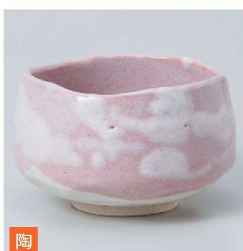

陶
646-403-543 **2,200円**
赤らく抹茶碗(トムソン箱)
(11.5×7.5-450cc)

陶
646-404-543 **2,200円**
白粉引抹茶碗(トムソン箱)
(11.5×7.5-450cc)

陶
646-405-543 **2,200円**
黒ゆず抹茶碗(トムソン箱)
(11.5×7.5-450cc)

陶
646-501-543 **2,200円**
單志野たたき抹茶碗(トムソン箱)
(11.5×7.5-450cc)