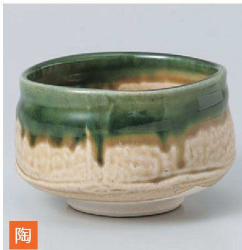

陶
646-104-543 **3,500円**
金麗抹茶碗(トムソン箱)
(12.5×8.5-600cc)

陶
646-105-543 **3,500円**
黒ブルー金流し抹茶碗(トムソン箱)
(12.5×8.5-600cc)

陶
646-201-573 **3,000円**
織部抹茶(トムソン箱)
(11.5×7.8)

陶
646-202-573 **3,000円**
油滴天目抹茶碗(トムソン箱)
(11.7×7.8)