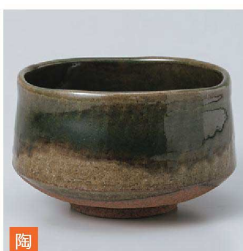

陶
646-504-543 **2,200円**
織部抹茶碗(トムソン箱)
(11.5×7.5-450cc)