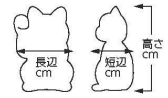

パンフレット番号	問合せ先	電話番号
20652-648	株式会社クイックパック	0564-59-3525

648 常滑焼招き猫
Tokoname Ware Maneki-neko Lucky Cat

1. **陶**
- 648-101-933 **65,500円**
    白手長小判猫13号(右手)(28×27×43)
  - 648-102-933 **34,000円**
    白小判猫10号(右手)(23.5×22×33)
  - 648-103-933 **19,600円**
    白小判猫8号(右手)(18×16×25)
  - 648-104-933 **13,950円**
    白小判猫7号(右手)(16.5×14×23)
  - 648-105-933 **10,600円**
    白小判猫6号(右手)(13.5×12.5×19)
  - 648-106-933 **7,700円**
    白小判猫5号(右手)(11×10×16)
  - 648-107-933 **6,500円**
    白小判猫4号(右手)(9.5×8.5×13)