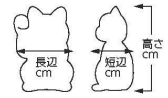

パンフレット番号	問合せ先	電話番号
20652-650	株式会社クイックパック	0564-59-3525

650 インテリア小物  
Small Articles for Interior Decoration

650-113-793 **4,680円**  
縁起物赤絵おじぎ猫(大)  
(9.5×7)  
650-114-793 **3,000円**  
縁起物赤絵おじぎ猫(小)  
(7.5)