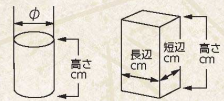

パンフレット番号	問合せ先	電話番号
20652-654	株式会社クイックパック	0564-59-3525

654

ミニ花瓶  
Small Flower Vase

- 陶
- 654-101-163 1,600円 民芸つる付花瓶 ゴス吹(7×11)
  - 654-102-163 1,600円 民芸つる付花瓶 黒吹(7×11)
  - 654-103-163 1,600円 民芸つる付花瓶 赤吹(7×11)