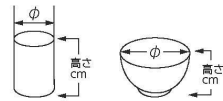

パンフレット番号	問合せ先	電話番号
20652-658	株式会社クイックパック	0564-59-3525

658 仏神具
Buddhist Equipment, Ritual Article

658-101-793 稲荷9.0(27)	34,800円	658-102-793 稲荷8.0(23.5)	23,760円	658-104-793 稲荷6.0(18)	9,060円	658-106-793 稲荷4.0(12)	3,300円	658-108-793 稲荷3.0(9)	2,460円
		658-103-793 稲荷7.0(22)	20,160円	658-105-793 稲荷5.0(15)	4,320円	658-107-793 稲荷3.5(10.6)	2,880円