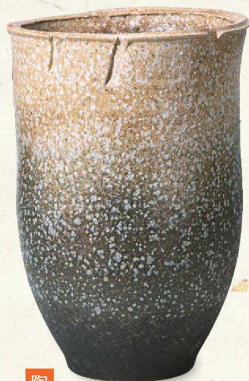

陶 660-104-923 **14,000円**
かすみ櫛目影 傘立(24×23×47)

陶 660-201-923 **15,000円**
青格子目 傘立(25×45)

陶 660-202-923 **16,000円**
白釉波千段 傘立(24.5×43.5)

陶 660-203-923 **18,000円**
古陶四角 傘立(17×17×47)

陶 660-204-923 **20,000円**
黒ふくろう透し影 傘立(27×22×47)

陶 660-301-923 **22,000円**
青雲 傘立(27×26×47)

陶 660-302-923 **26,000円**
灰釉壺型 傘立(32×46)

陶 660-303-923 **34,000円**
ヘアふくろう透し影 傘立(36×28×48)

陶 660-401-923 **40,000円**
白黛変(大)傘立(37×34×54)

660-402-923 **40,000円**
刷毛目変形(大)傘立(32×33×55)