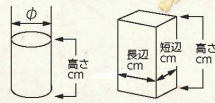

パンフレット番号	問合せ先	電話番号
20652-660	株式会社クイックパック	0564-59-3525

660 傘立(信楽焼)
Umbrella Stand (Shigaraki Ware)

最新情報
P601-660