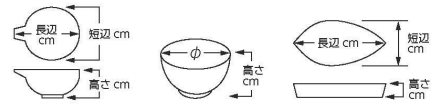

パンフレット番号	問合せ先	電話番号
20652-68	株式会社クイックパック	0564-59-3525

068 小付(高台)
Small Appetizer Bowl (Footed)

刺身					
小鉢	68-101-303 3,750円 桜春秋2.5小付 (7.6×7.2)	68-102-353 3,150円 つなぎ十草高台小付 (8.3×7.5)	68-103-073 2,250円 粉引そぎ高台小皿 (10.2×7.4)	68-104-703 2,300円 真珠ラスターヒワ吹高台小付 (8.5×6.5)	68-105-413 1,600円 もえぎ桔梗 高台珍味 (8.5×6.5)
小付					
珍味					
松花堂	68-201-473 2,800円 赤絵花鳥梅型高台小鉢(小) (9.1×6.5)	68-202-473 2,500円 花ひらり梅型高台小鉢(小) (9×6.3)	68-203-473 2,500円 とうがらし梅型高台小鉢(小) (9×6.3)	68-204-473 2,500円 夢風船梅型高台小鉢(小) (9×6.3)	68-205-353 2,600円 淡ルリ渦高台小付 (8.3×7.5)
前菜皿					
付出口					
焼物皿					
天皿					
香水					
蓋物	68-301-703 1,920円 アイボリー赤絵高台小付 (8.6×6.5)	68-302-253 1,560円 漆ブラウントジメ小付 (7.7×6)	68-303-513 1,000円 ブルーハスラインミツ足小鉢 (10×5)	68-304-053 1,750円 とちり小付 赤 (8.3×4.8)	68-305-053 1,750円 とちり小付 ヒワ (8.3×4.8)
小皿					
和皿					
多用皿					
多用鉢					
盛込鉢	68-401-743 1,460円 ヒワ菊花3.5小鉢 (8.9×4.5)	68-402-783 1,460円 ピンク菊花3.5反小鉢 (8.9×4.5)	68-403-743 1,050円 海鼠釉高台小鉢(小) (9.8×5.7)	68-404-153 800円 高台反小付窯変朱赤 (10×5.8)	68-405-153 800円 高台反小付窯変ブルー (10×5.8)
盛込皿					
酒器					
フリーカップ					
そば用品					
薬味皿	68-501-333 1,200円 トルコ高台小付鉢 (8.5×5.8)	68-502-333 1,250円 紅高台小付鉢 (8.5×5.8)	68-503-333 1,200円 ビードロ高台小付鉢 (8.5×5.8)	68-504-333 1,250円 瑠璃高台小付鉢 (8.5×5.8)	68-505-333 1,000円 乳白高台小付鉢 (8.5×5.8)
めん皿					
井					
多用井					
液住見換					
特選					
茶漬碗					
飯碗					
土瓶					
ポット					
急須					
湯呑					
干茶	68-601-333 1,200円 トルコ高台小付皿 (9.4×2.6)	68-602-333 1,250円 紅高台小付皿 (9.4×2.6)	68-603-333 1,200円 ビードロ高台小付皿 (9.4×2.6)	68-604-333 1,250円 瑠璃高台小付皿 (9.4×2.6)	68-605-333 1,000円 乳白高台小付皿 (9.4×2.6)
カスター					
卓上小物					
箸置					
レンジ					
スプーン					
灰皿					