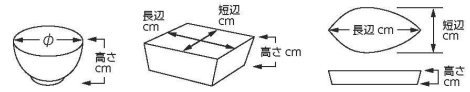

パンフレット番号	問合せ先	電話番号
20652-70	株式会社クイックパック	0564-59-3525

070 小付(丸・変形・角)
Small Appetizer Bowl (Round, Odd Shaped, Square)

刺身					
向付					
中鉢					
小鉢					
小付	70-101-633 2,000円 PK-珍ラスター 8.5cm丸小鉢 (8.5×5.2)	70-102-633 1,530円 筆あそび 8.5cm丸小鉢 (8.5×5.2)	70-103-633 1,970円 PK-珍ラスター 7.6cm反小付 (7.6×4.9)	70-104-633 1,400円 筆あそび 7.6cm反小付 (7.6×4.9)	70-105-703 1,640円 しずく型小鉢 ヒワ吹 (12.5×8×6.9)
珍味					
松花堂					
前菜皿					
付出皿					
焼物皿					
天皿	70-201-793 980円 笹型小付 白 (13.7×6.6×4.2)	70-202-793 980円 笹型小付 ヒワ (13.7×6.6×4.2)	70-203-793 980円 笹型小付 青磁 (13.7×6.6×4.2)	70-204-793 980円 笹型小付 黄 (13.7×6.6×4.2)	70-205-703 1,640円 しずく型小鉢 ピンク吹 (12.5×8×6.9)
香水					
蓋物					
蒸籠 土灰蒸し					
小皿					
和皿	70-301-523 800円 織部椿舟型小付 (12×8×3.6)	70-302-353 950円 紺彩葉型千代口 (12×7.7×3.8)	70-303-523 630円 古窯舟型小付 (12×8×3.6)	70-304-523 980円 菊型青磁9cm鉢 (9×3.4)	70-305-053 850円 花ちらし洩サビ小付 (10.2×3.7)
多用皿					
多用鉢					
盛込鉢					
盛込皿					
酒器					
フリー カップ	70-401-513 600円 アメ釉 楕円小付 (9.7×7.3×3.7)	70-402-513 600円 織部 楕円小付 (9.7×7.3×3.7)	70-403-263 980円 ソダ角小付 (7.7×4.9)	70-404-263 980円 バイオレット角小付 (7.7×4.9)	70-405-263 980円 オリーブ角小付 (7.7×4.9)
そば用品 薬味皿					
めん皿					
井 多用井					
液仕見換 特選					
茶漬碗 飯碗	70-501-263 700円 塗り分け黒たまご小付 (10.2×8.3×4.6)	70-502-633 650円 乱刷毛 たまご型小付 (10×8.2×4.5)	70-503-153 600円 漆黒たまご小付 (10.2×8.3×4.6)	70-504-153 600円 白砂たまご小付 (10.2×8.3×4.6)	70-505-153 650円 潮 うずうず小付 (10×8.5×4.5)
土瓶 ポット 急須					
湯呑 干茶					
カスター 卓上小物					
箸置					
レンジ スプーン					
灰皿	70-601-313 530円 黒マットしずく小付 (9.5×8.5×4)	70-602-313 530円 白マットしずく小付 (9.5×8.5×4)	70-603-313 530円 ナマコしずく小付 (9.5×8.5×4)	70-604-523 700円 白伊賀吹三ツ足雲型小付 (10.5×9×3.5)	70-605-523 700円 備前吹三ツ足雲型小付 (10.5×9×3.5)