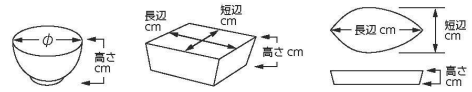

パンフレット番号	問合せ先	電話番号
20652-72	株式会社クイックパック	0564-59-3525

072 小付(丸・角・変形)
Small Appetizer Bowl (Round, Square, Odd Shaped)

刺身						
向付						
中鉢						
小鉢						
小付	72-101-053 1,400円 緑釉黄洗し杵型3寸小付 (9×3.5)	72-102-053 1,400円 金結晶杵型3寸小付 (9×3.5)	72-103-053 1,400円 白御影杵型3寸小付 (9×3.5)	72-104-783 1,500円 割花小付 (9.3×4.2)	72-105-253 1,440円 備前風オリエ角鉢小 (9.6×9.6×3.8)	72-106-793 1,020円 織部 角千代口 (8.6×8.6×3)
珍珠						
松花堂						
前菜皿						
付出皿						
焼物皿						
天皿	72-201-033 1,400円 ブロンズ1/1スクエア (7.5×7.5×6.3)	72-202-743 1,220円 御深井小付 (10×5.6)	72-203-473 1,100円 唐辛子角珍珠 (8×4)	72-204-473 1,100円 花ひらり角珍珠 (8×4)	72-205-473 1,100円 夢風船角珍珠 (8×4)	72-206-793 950円 布目帯ライン角千代口 (8.7×8.7×3.8)
香水						
蓋物						
蒸碗 土紙蒸し						
小皿						
和皿	72-301-793 720円 手描二色十草 小鉢 (小) (7×7×5.2)	72-302-633 630円 乱刷毛 四角小付 (10.5×10.5×3.5)	72-303-633 630円 緑風 四角小付 (10.5×10.5×3.5)	72-304-603 620円 白ウノフ 正角小付 (8.8×8.8×2.7)	72-305-513 550円 青磁刷毛四角小付 (8.5×8.5×4)	72-306-513 550円 天正黒刷毛小付 (8.5×8.5×4)
多用皿						
多用鉢						
盛込鉢						
盛込皿						
酒器						
フリー カップ	72-401-353 500円 均窯丸角おとし鉢 (9×9×3.5)	72-402-333 500円 葵緑丸角小付 (9×9×3.5)	72-403-333 500円 織部点紋丸角小付 (9×9×3.5)	72-404-573 550円 粉引四角小付 (8.5×8.5×4)	72-405-243 440円 金吹四角小付 (8×8×3.5)	72-406-473 420円 白粉引 浅角小付 (8×8×3.6)
そば用品 薬味皿						
めん皿						
井 多用井						
液注見換 特選						
茶漬碗 飯碗	72-501-163 540円 粉引ライン正角小鉢 (8×8×4.8)	72-502-783 550円 白釉四つ足正角小付 (7.8×7.8×3.2)	72-503-783 700円 トルコマット プチ小付 (8×4)	72-504-703 770円 測金黒結晶梅型珍珠 (7.5×4)	72-505-473 650円 清流水天目梅型小鉢 (8.3×4.8)	72-506-703 550円 志野梅型珍珠 (7.5×4)
土瓶 ポット 急須						
湯呑 干茶						
カスター 卓上小物						
箸置						
レンジ スプーン						
灰皿	72-601-153 760円 クレイページ 五ツ山小鉢(9×5.5)	72-603-153 760円 クレイブルー 五ツ山小鉢(9×5.5)	72-605-793 400円 白流水舟型小鉢 (8.7×1.5)	72-606-403 350円 赤志野角小鉢 (8×8×4)	72-607-403 350円 天目角小鉢 (8×8×4)	72-608-573 550円 オリベ流三ツ足長角小付 (7.3×10×4)
	72-602-153 700円 クレイページ 五ツ山珍珠(7×4.5)	72-604-153 700円 クレイブルー 五ツ山珍珠(7×4.5)				