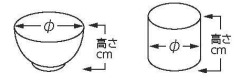

パンフレット番号	問合せ先	電話番号
20652-78	株式会社クイックパック	0564-59-3525

078 小付(丸)
Small Appetizer Bowl (Round)

刺身						
向付						
中鉢						
小鉢						
小付	78-101-153 1,700円 京雅(赤)プチボール (7.5×4.7-127cc)	78-102-153 1,700円 新四季友禅(赤)プチボール (7.5×4.7-127cc)	78-103-263 930円 ムーブイエローボール (8×4.5-100cc)	78-104-263 930円 ムーブグリーンボール (8×4.5-100cc)	78-105-263 930円 ムーブパープルボール (8×4.5-100cc)	78-106-743 920円 ねずみ志野3.3小鉢 (10.2×4)
珍珠						
松花堂						
前菜皿						
付出皿						
焼物皿	78-201-513 1,200円 うのふグリーン片口小皿 (8.6×8×2.7)	78-202-513 1,200円 トルコ片口小皿 (8.6×8×2.7)	78-203-353 1,150円 青色結晶 ゆら9cm小付 (9×8.5×3.6)	78-204-513 490円 釉膳 鉄赤丸小付 (9.8×3)	78-205-513 490円 釉膳 鉄結晶丸小付 (9.8×3)	78-206-783 1,000円 織部ストライプ3.0丸小鉢 (9×3.8)
天皿						
香水						
蓋物						
蒸碗 土灰蒸し						
小皿						
和皿	78-301-413 720円 青白磁岩清水 千代口 (8.8×3.7)	78-302-353 750円 武蔵 石垣9cmボール (9.5×4.5)	78-303-783 650円 ゴールド 8cmボール (8×3.2)	78-304-783 650円 結晶 8cmボール (8×3.2)	78-305-783 650円 パール 8cmボール (8×3.2)	78-306-013 520円 藍染ヒワ丸千代口 (8.2×3)
多用皿						
多用鉢						
盛込鉢						
盛込皿						
酒器						
フリー カップ	78-401-573 480円 いぶしタル型珍味 (6.6×5.7)	78-402-013 520円 均窯スカイ丸千代口 (8.2×3)	78-403-353 530円 油滴結晶3.0鉢 (9.6×4)	78-404-313 550円 ブルー フリル30小鉢 (9.3×3.5)	78-405-313 550円 イエロー フリル30小鉢 (9.3×3.5)	78-406-313 550円 ピンク フリル30小鉢 (9.3×3.5)
そば用品 薬味皿						
めん皿						
井 多用井						
液住見換 特選						
茶漬碗 飯碗	78-501-573 480円 銀黒タル型珍味 (6.6×5.7)	78-502-403 440円 京十草小付 (8×4)	78-503-403 440円 タコ唐草小付 (8×4)	78-504-153 400円 紫ミニ鉢 (8.2×3.2)	78-505-153 400円 灰織部ミニ鉢 (8.2×3.2)	78-506-163 420円 深山小鉢 (8.7×5.5)
土瓶 ポット 急須						
湯呑 干茶						
カスター 卓上小物						
箸置						
レンジ スプーン						
灰皿	78-601-163 420円 利休小鉢 (8.7×5.5)	78-602-163 420円 アメ丸小付 (7.8×5)	78-603-163 420円 ピンク丸小付 (7.8×5)	78-604-163 420円 ゴマ丸小付 (7.8×5)	78-605-793 400円 2点織部精円千代口 (9.5×8.2×3)	78-606-203 280円 六兵衛イラボ珍味 (8.2×4)