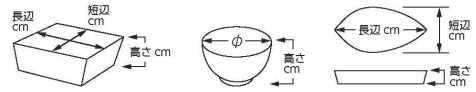

パンフレット番号	問合せ先	電話番号
20652-96	株式会社クイックパック	0564-59-3525

096 松花堂
Box with Partitions and Lid

珍珠	96-101-053 2,150円 松葉L形鉢(11.3×11.3×3.5) 96-102-053 620円 松葉丸千代口(4.7×3.2)	96-103-473 2,200円 花鳥L鉢(11.2×11.2×3.5) 96-104-473 650円 測赤千代口(4.7×3.4)	96-105-473 2,000円 赤花L鉢(11.2×11.2×3.5) 96-106-473 750円 赤花千代口(4.7×3.3)	96-107-473 1,900円 とうがらしL鉢(11.2×3.5) 96-108-473 750円 とうがらし千代口(4.6×3.3)	96-109-473 1,900円 夢風船L鉢(11.2×11.2×3.5) 96-110-473 750円 夢風船千代口(4.7×3.3)
----	---	---	---	--	---

前菜皿	96-201-473 1,500円 手描きアミL鉢(11.2×3.5) 96-202-473 630円 手描きアミ千代口(4.7×3.3)	96-203-473 1,400円 ヒワL鉢(11.2×11.2×3.5) 96-204-473 450円 ヒワ千代口(4.7×3.4)	96-205-473 1,400円 吹墨L鉢(11.2×11.2×3.5) 96-206-473 630円 吹墨千代口(4.7×3.4)	96-207-573 1,300円 赤線L鉢(11.3×11.3×3) 96-208-573 380円 赤線千代口(6.3×4.9×3)	96-209-053 1,150円 志野柳L型鉢(11.3×11.3×3.2) 96-210-053 400円 志野柳丸千代口(4.6×3.2)
-----	--	---	---	---	---