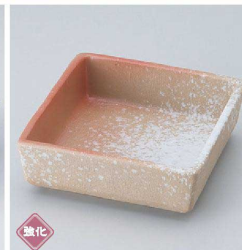

97-304-473 **1,750円**  
桜角鉢  
(11.5×11.5×3.7)

97-305-573 **1,300円**  
赤絵四角鉢  
(11.5×11.5×3.2)

97-401-473 **2,000円**  
吹墨(福)角鉢  
(11.4×3.6)

97-402-473 **1,950円**  
吹墨うさぎ角鉢  
(11.4×11.4×3.5)

97-403-473 **1,800円**  
桔梗角鉢  
(11.5×11.5×3.7)

97-404-703 **1,700円**  
雪どけ4.0切立鉢  
(11.1×11.1×3.8)

97-405-783 **1,600円**  
京黒黄彩4.0切立鉢  
(11×11×3.8)

97-501-053 **1,500円**  
オレンジ釉角鉢(大)  
(11.4×11.4×3.5)

97-502-473 **1,350円**  
ヒワ石目角鉢  
(11.4×3.7)

97-503-053 **1,150円**  
志野釉角鉢  
(11.4×11.4×3.7)

97-504-703 **980円**  
市松4.0浅鉢  
(11×11×3.2)

97-505-743 **850円**  
白化粧角鉢  
(10.8×10.8×2.7)

刺身  
向付  
中鉢  
小鉢  
小付

珍味

松花堂

前菜皿

付出皿

焼物皿