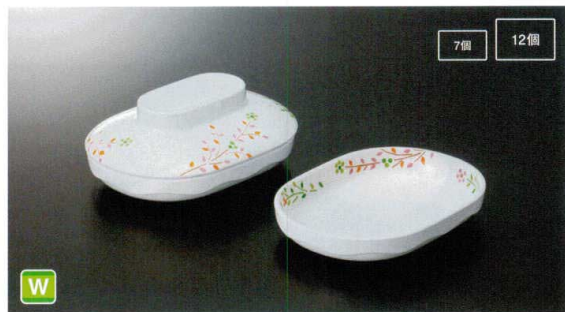

パンフレット番号	問合せ先	電話番号
20653-111	株式会社クイックパック	0564-59-3525

●蓋は外側グレースコーティングの製品です。

ホテルパン・シートパン収納数
(収納数は実物でご確認ください。)

ホテルパン シートパン

主菜皿

M-409FO 角皿(身) **12**
166×122×38 **62** 420cc ¥2,160
M-410FOS 角皿(蓋)
166×122×32 ¥1,680

M-409FOA 角皿(身)(あられ) **12**
166×122×38 **62** 420cc ¥2,160
M-410FOAS 角皿(蓋)(あられ)
166×122×32 ¥1,680

M-437FOC ウェーブ皿(身)(春秋菊) **12**
184×122×38 **64** 370cc ¥2,130
M-438FOCS ウェーブ皿(蓋)(春秋菊)
186×124×33 ¥1,710

M-437FOA ウェーブ皿(身)(菜根賦) **12**
184×122×38 **64** 370cc ¥2,130
M-438FOAS ウェーブ皿(蓋)(菜根賦)
186×124×33 ¥1,710

M-226FOD 小判皿(身)(薄紅わかば) **12**
164×120×28 **63** 270cc ¥2,050
M-227FODS 小判皿(蓋)(薄紅わかば)
167×123×43 ¥1,720

M-226FOC 小判皿(身)(花切絵) **12**
164×120×28 **63** 270cc ¥2,050
M-227FOCS 小判皿(蓋)(花切絵)
167×123×43 ¥1,720