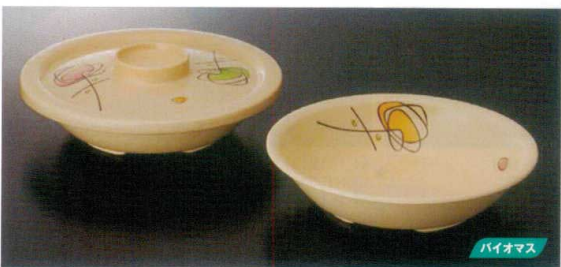

パンフレット番号	問合せ先	電話番号
20653-122	株式会社クイックパック	0564-59-3525

病院・福祉

熱風式再加熱対応

メラミンエックス

麺丼・深皿・ボール・カップ

- ★ M-243REA 麺丼(身)(蒼橙) **15**
190×73 79 830cc ¥1,990
- ★ M-244REA 麺丼(蓋)(蒼橙)
169×20 ¥1,560

- ★ M-229REA 麺丼(身)(緋文) **15**
164×65 79 520cc ¥1,720
- ★ M-230REA 麺丼(蓋)(緋文)
151×30 ¥1,220

- ★ M-229TMK 麺丼(身)(黒内溜) **15**
164×65 79 520cc ¥1,460
- ★ M-230BK 麺丼(蓋)(黒)
151×30 ¥930

- ★ M-215REA 20cm深皿(身)(花かんむり) **15**
202×46 65 770cc ¥1,440
- ★ M-216REA 20cm深皿(蓋)(花かんむり)
211×26 ¥1,290

- ★ M-215REB 20cm深皿(身)(悠々花) **15**
202×46 65 770cc ¥1,440
- ★ M-216REB 20cm深皿(蓋)(悠々花)
211×26 ¥1,290

- ★ DP-118REK ボール(身)(カラフルミスト)
142×112×46 73 280cc ¥1,270
- ★ M-219REK 蓋(カラフルミスト)
113×30 ¥940 共用蓋 **A** ●M-606REK飯碗(118頁掲載)にも対応します。

- ★ M-217REA ボール(身)(蓮花) **15**
145×58 78 320cc ¥1,290
- ★ M-218REA ボール(蓋)(蓮花)
129×33 ¥1,040