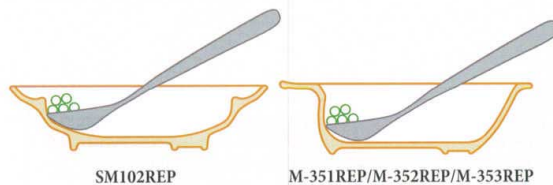

## メラミンエックス 〈自助食器 ペタロ〉

熱風再加熱に対応した自助食器です。  
視認性の良いデザインで食欲のわくシリーズです。

すくいやすい立ち上がり形状

新商品

バイオマスラシ  
シンプルライフ

和風の器

病院福祉

皿カハ | 皿枠蓋