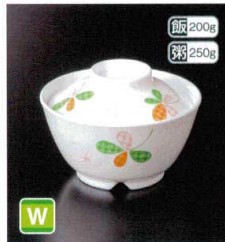

パンフレット番号	問合せ先	電話番号
20653-137	株式会社クイックパック	0564-59-3525

温冷配膳車対応

えにし
縁

伝統的な小紋柄を現代風にアレンジしました。
可愛い色と柄の組み合わせが楽しささえ感じさせてくれます。

●蓋は外側グレースコーティングの製品です。

GA-223EH 飯井(身) **㊦**
130×69 **㊦** 91 500cc ¥1,390
G-224EH 飯井(蓋)
117×34 ¥700

GA-225EH 飯井(身) **㊦**
125×66 **㊦** 85 450cc ¥1,290
G-226EH 飯井(蓋)
113×31 ¥700

GA-227EH 飯井(身) **㊦**
115×59 **㊦** 81 330cc ¥1,230
G-228EH 飯井(蓋)
102×31 ¥690

●記載グラム数はおよそ7分目まで盛り付けた時の目安量です。

G-477EH 16.5cm丸皿 **㊦**
165×29 ¥1,070
P-203 ¥470 **㊦** 63 **㊦** 172頁

M-136EH 角皿 **㊦**
182×113×27 ¥1,300
P-225 ¥570 **㊦** 52 **㊦** 176頁

ココが
Point

W

内外両面をグレースでコーティングしたダブルコーティング仕様です。グレースにより汚れがつきにくく光沢を保ちます。詳しくは320頁をご覧ください。

G-317EH 煮物碗(身) **㊦**
162×47 **㊦** 74 490cc ¥1,660
G-114EH 蓋
150×39 ¥780