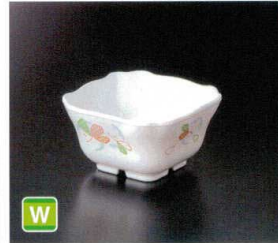

M-136EH 角皿 **㊦**
182×113×27 ¥1,300
P-225 ¥570 **㊦** 52 **㊦** 176頁

ココが
Point

W

内外両面をグレースでコーティングしたダブルコーティング仕様です。グレースにより汚れがつきにくく光沢を保ちます。詳しくは320頁をご覧ください。

G-317EH 煮物碗(身) **㊦**
162×47 **㊦** 74 490cc ¥1,660
G-114EH 蓋
150×39 ¥780

M-138EH 角小鉢 **㊦**
95×95×52 220cc ¥1,210
P-216 ¥430 **㊦** 71 **㊦** 177頁

M-712EH 小皿 **㊦**
88×21 50cc ¥520

M-702EH 丸小鉢(身) **㊦**
110×55 **㊦** 79 280cc ¥1,250
Y-142FEH 丸小鉢(蓋)
110×31 ¥810 共用蓋 **A**

M-228EH 丸小鉢(身) **㊦**
110×39 **㊦** 64 200cc ¥1,320
Y-142FEH 丸小鉢(蓋)
110×31 ¥810 共用蓋 **A**