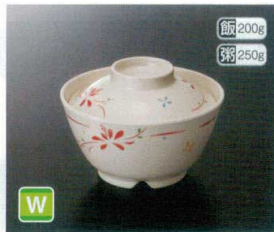

パンフレット番号	問合せ先	電話番号
20653-140	株式会社クイックパック	0564-59-3525

温冷配膳車対応

花もみじ

石焼き生地を使った温かみのあるシリーズです。
飽きのこない現代風の赤絵柄が、食卓を鮮やかに彩ります。

●蓋は外側グレースコーティングの製品です。

●記載グラム数はおよそ7分目まで盛り付けた時の目安量です。

GA-221HM 飯井(身) **W**
140×74 **+** 98 650cc ¥1,530
G-222HM 飯井(蓋)
128×37 ¥760