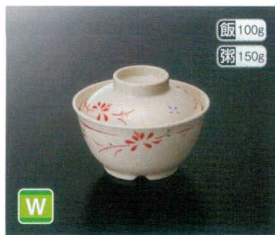

GA-229HM 飯井(身) **W**
109×56 **+** 78 290cc ¥1,180
G-229FHM 飯井(蓋)
96×30 ¥680