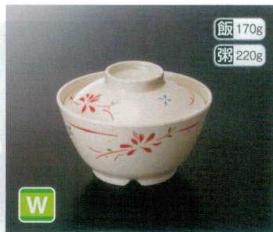

GA-225HM 飯井(身) **W**
125×66 **+** 85 450cc ¥1,290
G-226HM 飯井(蓋)
113×31 ¥700