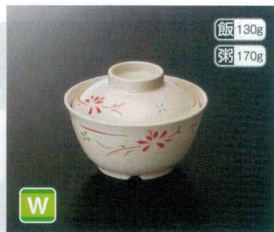

GA-227HM 飯井(身) **W**
115×59 **+** 81 330cc ¥1,230
G-228HM 飯井(蓋)
102×31 ¥690