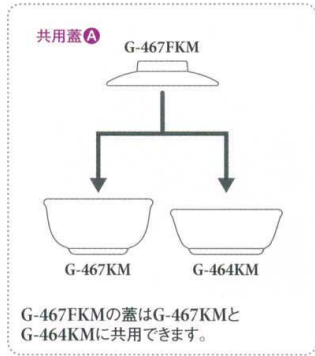

パンフレット番号	問合せ先	電話番号
20653-145	株式会社クイックパック	0564-59-3525

G-467KM 丸小鉢(身) **W**  
110×50 **76** 280cc ¥970  
G-467FKM 丸小鉢(蓋)  
110×31 ¥810 共用蓋 **A**

G-464KM 丸小鉢(身) **W**  
110×40 **64** 220cc ¥990  
G-467FKM 丸小鉢(蓋)  
110×31 ¥810 共用蓋 **A**

●蓋は外側グレースコーティングの製品です。

Y-151KM 角小鉢(身) **W**  
110×110×40 **70** 250cc ¥1,070  
Y-151FKM 角小鉢(蓋)  
110×110×36 ¥850

M-137KM 丸小鉢(身) **W**  
100×47 **72** 200cc ¥1,110  
N-1602KM 丸小鉢(蓋)  
104×33 ¥770

**W**

内外両面をグレースでコーティングしたダブルコーティング仕様です。グレースにより汚れが付きにくく光沢を保ちます。詳しくは320頁をご覧ください。

ココが Point

M-138KM 角小鉢 **W**  
95×95×52 220cc ¥1,210  
P-216 ¥430 **71** **177**頁

M-125KM 角丸小鉢 **W**  
96×96×36 100cc ¥790  
P-216 ¥430 **54** **177**頁

M-126KM 花形小鉢 **W**  
96×36 90cc ¥790  
P-215 ¥430 **55** **174**頁