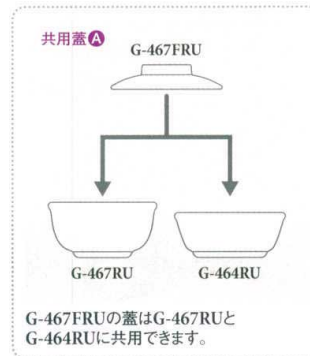

パンフレット番号	問合せ先	電話番号
20653-151	株式会社クイックパック	0564-59-3525

Y-171RU 煮物碗(身) **㊦**  
160×48 **㊦** 72 450cc ¥1,460  
Y-172RU 煮物碗(蓋)  
139×34 ¥940

G-767RU 煮物碗(身) **㊦**  
130×50 **㊦** 80 350cc ¥1,220  
G-768RU 煮物碗(蓋)  
119×40 ¥910

G-467RU 丸小鉢(身) **㊦**  
110×50 **㊦** 76 280cc ¥970  
G-467FRU 丸小鉢(蓋)  
110×31 ¥810 共用蓋A

G-464RU 丸小鉢(身) **㊦**  
110×40 **㊦** 64 220cc ¥990  
G-467FRU 丸小鉢(蓋)  
110×31 ¥810 共用蓋A

G-463RU 丸小鉢(身) **㊦**  
100×48 **㊦** 68 200cc ¥960  
G-462FRU 丸小鉢(蓋)  
100×24 ¥720 共用蓋B

G-462RU 丸小鉢(身) **㊦**  
100×40 **㊦** 60 190cc ¥940  
G-462FRU 丸小鉢(蓋)  
100×24 ¥720 共用蓋B

W-107RU 丸小鉢(身) **㊦**  
92×42 **㊦** 65 160cc ¥810  
Y-141FRU 丸小鉢(蓋)  
92×28 ¥710

Y-151RU 角小鉢(身) **㊦**  
110×110×40 **㊦** 70 250cc ¥1,070  
Y-151FRU 角小鉢(蓋)  
110×110×36 ¥850