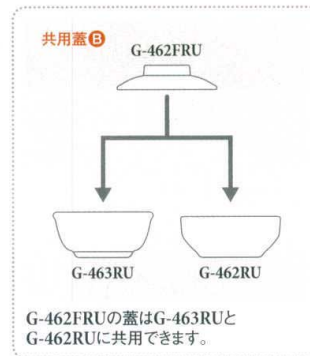

パンフレット番号	問合せ先	電話番号
20653-151	株式会社クイックパック	0564-59-3525

Y-171RU 煮物碗(身) **㊦**  
160×48 **㊦** 72 450cc ¥1,460  
Y-172RU 煮物碗(蓋)  
139×34 ¥940

G-767RU 煮物碗(身) **㊦**  
130×50 **㊦** 80 350cc ¥1,220  
G-768RU 煮物碗(蓋)  
119×40 ¥910

G-467RU 丸小鉢(身) **㊦**  
110×50 **㊦** 76 280cc ¥970  
G-467FRU 丸小鉢(蓋)  
110×31 ¥810 共用蓋A

G-464RU 丸小鉢(身) **㊦**  
110×40 **㊦** 64 220cc ¥990  
G-467FRU 丸小鉢(蓋)  
110×31 ¥810 共用蓋A

G-463RU 丸小鉢(身) **㊦**  
100×48 **㊦** 68 200cc ¥960  
G-462FRU 丸小鉢(蓋)  
100×24 ¥720 共用蓋B

G-462RU 丸小鉢(身) **㊦**  
100×40 **㊦** 60 190cc ¥940  
G-462FRU 丸小鉢(蓋)  
100×24 ¥720 共用蓋B

W-107RU 丸小鉢(身) **㊦**  
92×42 **㊦** 65 160cc ¥810  
Y-141FRU 丸小鉢(蓋)  
92×28 ¥710

Y-151RU 角小鉢(身) **㊦**  
110×110×40 **㊦** 70 250cc ¥1,070  
Y-151FRU 角小鉢(蓋)  
110×110×36 ¥850

W-105RU 角小鉢(身) **㊦**  
86×86×40 **㊦** 62 160cc ¥830  
W-106RU 角小鉢(蓋)  
86×86×28 ¥760

G-438RU のぞき  
88×35 100cc ¥680

G-453RU 小皿  
100×18 ¥520

G-146I むし茶碗(身)(アイボリー) **㊦**  
81×72 **㊦** 87 220cc ¥550  
G-146FRU むし茶碗(蓋)  
90×20 ¥400