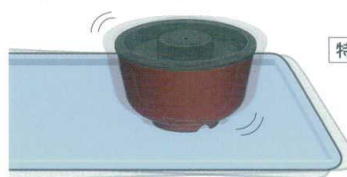

対応商品の型番  
M-148  
色・柄の種類については229頁をご覧ください

M-110BK こぼれにくい蓋(湯呑用)(黒)  
73×15 ¥510

対応商品の型番  
M-109  
色・柄の種類については229頁をご覧ください

### こぼれにくい蓋の特徴

- 配膳時のふきこぼれをさらに軽減する蓋です。
- 身との組み高さが低く抑えられるフラットデザイン。温冷配膳車使用時に棚間ピッチを気にせずお使いいただけます。

### ふきこぼれにくい訳は…

特許製品 特許第4744124

蓋のデザインが  
汁の波動を抑制。  
汁椀内の気圧が外気圧と  
同じになるためです。