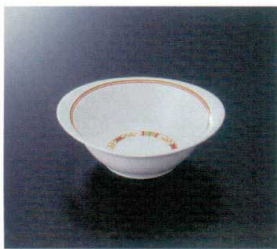

RL-277 17cmクープ皿
168×40 400cc ¥1,110
 P-203 ¥470 75 172頁

RL-236 飯茶碗
124×55 320cc ¥800

RL-173 14cm深皿
139×31 230cc ¥800
 P-217 ¥510 67 173頁

RL-251 小皿
110×16 ¥550

RL-275 サラダボール
149×126×49 290cc ¥920

RL-267 丸小鉢
109×58 330cc ¥960
 P-301NI ¥420 80 174頁