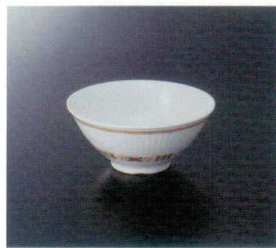

パンフレット番号	問合せ先	電話番号
20653-186	株式会社クイックパック	0564-59-3525

洋風の器

ハーモニー〈ローズ〉

レリーフにローズをあしらったデザインが特徴です。
カジュアルな雰囲気と大人の気品が融合しています。

RL-271 23cmミート皿
232×22 ¥1,580

RL-201 23cmスープ皿
230×33 390cc ¥1,730

RL-219 19cmクープ皿
190×40 540cc ¥1,230
 295-OP ¥500 79 172頁

RL-277 17cmクープ皿
168×40 400cc ¥1,110
 P-203 ¥470 75 172頁

RL-236 飯茶碗
124×55 320cc ¥800

RL-173 14cm深皿
139×31 230cc ¥800
 P-217 ¥510 67 173頁

RL-251 小皿
110×16 ¥550

RL-275 サラダボール
149×126×49 290cc ¥920

RL-267 丸小鉢
109×58 330cc ¥960
 P-301NI ¥420 80 174頁