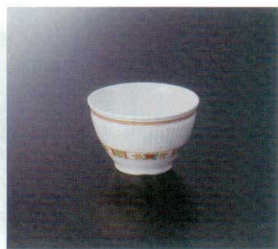

RL-277 17cmクープ皿
168×40 400cc ¥1,110
 P-203 ¥470 75 172頁

RL-236 飯茶碗
124×55 320cc ¥800

RL-173 14cm深皿
139×31 230cc ¥800
 P-217 ¥510 67 173頁

RL-251 小皿
110×16 ¥550

RL-275 サラダボール
149×126×49 290cc ¥920

RL-267 丸小鉢
109×58 330cc ¥960
 P-301NI ¥420 80 174頁