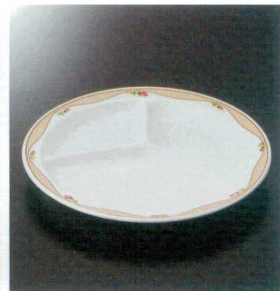

## ブルーライン

ブルーのシンプルなラインがどんなメニューにも調和します。  
カフェテリアなど食のシーンを選ばないベストアイテムです。

SF-71BL 23cmミート皿 **TS**  
230×19 ¥1,430

SF-73BL 19cmライス皿 **TS**  
192×17 ¥1,090  
☎ 295-OP ¥500 **T** 50 **冊** 172頁

SF-101BL 23cmスープ皿 **TS**  
231×35 510cc ¥1,490

SF-101LBL 3ッ切ランチ皿  
231×35 ¥1,820

SF-119BL ベーカー **TS**  
240×153×38 540cc ¥1,530

SF-51BL 菜皿 **TS**  
180×32 330cc ¥900  
☎ 296-OP ¥480 **T** 72 **冊** 172頁

SF-78BL ベリー皿  
140×26 170cc ¥760  
☎ P-217 ¥510 **T** 64 **冊** 173頁

## ロゼリア

流れるような曲線と花柄が、  
柔らかな雰囲気を感じさせます。  
洗練されたフランスの上品な香が漂います。

JR-116 16.5cm平皿 **TS**  
166×19 ¥1,380  
☎ P-203 ¥470 **T** 53 **冊** 172頁

JR-225L 3ッ切ランチ皿 **TS**  
231×26 ¥2,450

JR-224 ベーカー **TS**  
240×215×33 520cc ¥2,330