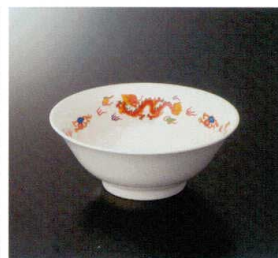

パンフレット番号	問合せ先	電話番号
20653-193	株式会社クイックパック	0564-59-3525

C-623BK タンメン鉢(黒) **123**  
213×86 1450cc ¥1,710

GW-556BK ラーメン丼(黒) **123**  
198×80 1200cc ¥1,710

C-212BK ラーメン鉢(黒) **123**  
186×73 900cc ¥1,270

C-623KI タンメン鉢(吉祥天) **123**  
213×86 1450cc ¥2,120

GW-556KI ラーメン丼(吉祥天) **123**  
198×80 1200cc ¥2,120

C-212KI ラーメン鉢(吉祥天) **123**  
186×73 900cc ¥1,630

GW-556B ラーメン丼(朱巻唐草) **123**  
198×80 1200cc ¥2,120

CO-623 タンメン鉢(鳳華) **123**  
213×86 1450cc ¥2,120

CB-623 タンメン鉢(ブルーチャイナ) **123**  
213×86 1450cc ¥2,120

CB-621 中華鉢(ブルーチャイナ) **123**  
215×81 1700cc ¥2,240

101-SI 23cmスープ皿(アイボリー)  
230×38 340cc ¥770

新商品

バイオマスラミン  
シンプルボウル

和風の器

病院福祉

皿カバー皿杓蓋

洋風の器

トレイお盆

子ども食器

ホテルグッズ

ココが  
Point

101-SI(206頁に掲載)は  
丼の敷き皿としてお使いいただけます。