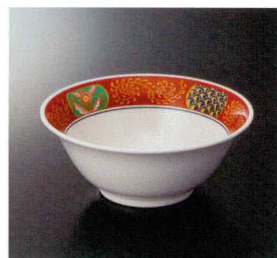

パンフレット番号	問合せ先	電話番号
20653-193	株式会社クイックパック	0564-59-3525

C-623BK タンメン鉢(黒) **123**  
213×86 1450cc ¥1,710

GW-556BK ラーメン丼(黒) **123**  
198×80 1200cc ¥1,710

C-212BK ラーメン鉢(黒) **123**  
186×73 900cc ¥1,270

C-623KI タンメン鉢(吉祥天) **123**  
213×86 1450cc ¥2,120

GW-556KI ラーメン丼(吉祥天) **123**  
198×80 1200cc ¥2,120

C-212KI ラーメン鉢(吉祥天) **123**  
186×73 900cc ¥1,630

GW-556B ラーメン丼(朱巻唐草) **123**  
198×80 1200cc ¥2,120

CO-623 タンメン鉢(鳳華) **123**  
213×86 1450cc ¥2,120

CB-623 タンメン鉢(ブルーチャイナ) **123**  
213×86 1450cc ¥2,120