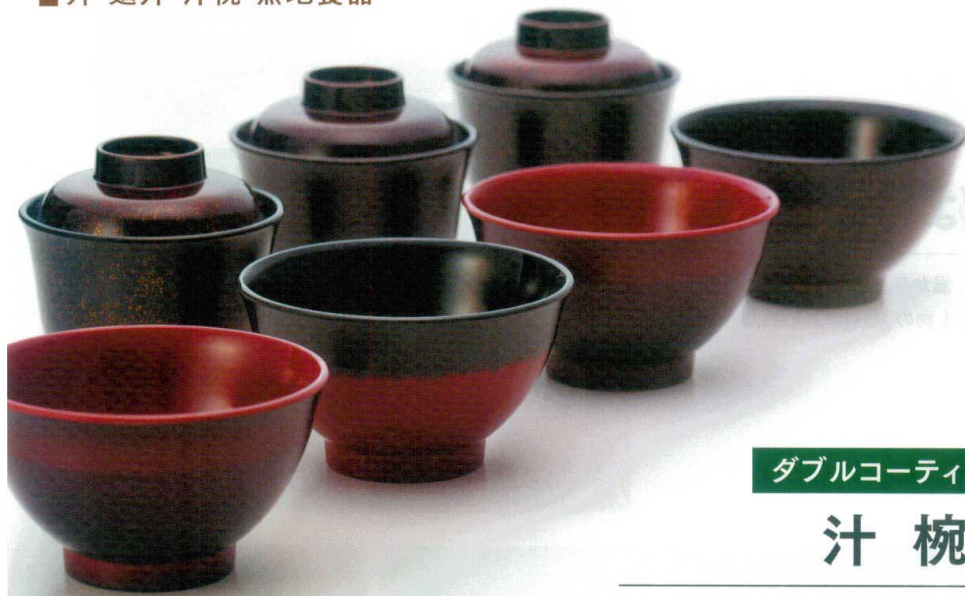

パンフレット番号	問合せ先	電話番号
20653-202	株式会社クイックパック	0564-59-3525

■ 丼・麵丼・汁椀・無地食器

ダブルコーティング

汁 椀

色柄、素材感、形。和の心を大切にした高級感漂うお椀です。
上質なたたずまいが魅力です。

●蓋は外側グレースコーティングの製品です。

M-706KK 吸物椀(身)(金彩) **㊦㊧**
103×69 ㊦93 310cc ¥1,220
M-707KK 吸物椀(蓋)(金彩)
92×30 ¥950