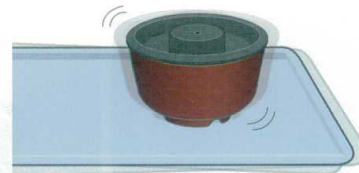

GW-353TMK 菊花吸物椀(身)(溜内黒) TBS
102×70 92 320cc ¥730
GW-354TMK 菊花吸物椀(蓋)(溜内黒)
95×32 ¥560

M-141U こぼれにくい蓋(うるみ)
107×17 ¥590
GW-353TM 菊花吸物椀(身)(溜内朱) TBS
102×70 78 320cc ¥730

こぼれにくい蓋の特徴

- 配膳時に吹きこぼれを軽減する蓋です。
- こぼれにくい蓋を使用することで高さのある吸物椀でも低く抑えられますので温冷配膳車への出し入れもスムーズに行えます。

対応商品の型番
GW-343、GW-353、GW-363

ふきこぼれにくい訳は…

蓋のデザインが汁の波動を抑制。汁椀内の気圧が外気圧と同じになるためです。

特許製品 特許第4744124