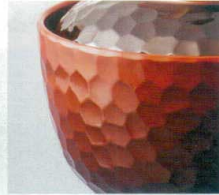

パンフレット番号	問合せ先	電話番号
20653-204	株式会社クイックパック	0564-59-3525

丼・麺丼・汁椀・無地食器

汁 椀

手彫り感覚の趣ある汁椀です。「千筋」「菊花」「亀甲」の3タイプのデザインバリエーションを取り揃えました。

GW-341TM 千筋汁椀(身)(溜内朱) TBS
110×60 80 320cc ¥730
GW-342TM 千筋汁椀(蓋)(溜内朱)
102×31 ¥560

GW-343TM 千筋吸物椀(身)(溜内朱) TBS
102×70 92 320cc ¥730
GW-344TM 千筋吸物椀(蓋)(溜内朱)
95×32 ¥560

ココが Point

蓋受けに輪花模様をあしらい、器表面の濃淡が高級感を醸し出します。蓋を取りやすくしています。

GW-351TM 菊花汁椀(身)(溜内朱) TBS
110×60 80 320cc ¥730
GW-352TM 菊花汁椀(蓋)(溜内朱)
102×31 ¥560