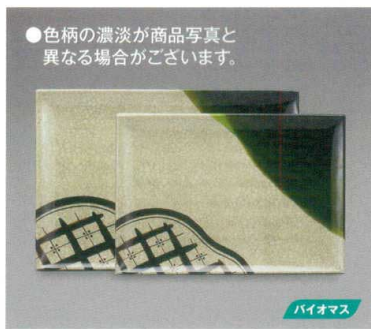

## 盛込プレート・木枠

盛込プレートは、和菓子・お惣菜・宴会用など、様々な用途に活躍するアイテムです。  
いろいろな木枠と組み合わせてご活用ください。

M-265KYU 盛込プレート(黒釉)  
300×300×33 ¥4,590  
M-266KYU 盛込プレート(黒釉)  
300×200×27 ¥3,440

M-265HYU 盛込プレート(白釉)  
300×300×33 ¥4,590  
M-266HYU 盛込プレート(白釉)  
300×200×27 ¥3,440

M-265NYU 盛込プレート(虹釉)  
300×300×33 ¥5,110  
M-266NYU 盛込プレート(虹釉)  
300×200×27 ¥3,930

K-450EA 盛込プレート(織部)  
377×257×27 ¥5,690  
K-400EA 盛込プレート(織部)  
328×229×26 ¥4,490

K-450SI 盛込プレート(志野)  
377×257×27 ¥5,260  
K-400SI 盛込プレート(志野)  
328×229×26 ¥4,140