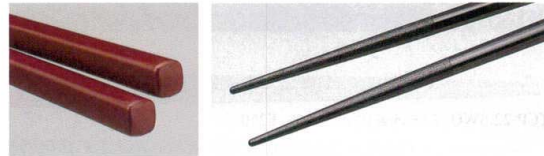

TC-22.5BK 22.5cm箸(黒) 225 ¥280

TC-21.5BK 21.5cm箸(黒) 215 ¥270

TC-20.5BK 20.5cm箸(黒) 205 ¥260

TC-19BK 19cm箸(黒) 190 ¥250

TC-18BK 18cm箸(黒) 180 ¥240

TC-16BK 16cm箸(黒) 160 ¥220

TC-15BK 15cm箸(黒) 150 ¥210

形状の特徴

- シンプルな角型で持ちやすい形状です。
- 箸先は滑り止め加工を施してあります。
- サイズは22.5cm~15cmまで取り揃えています。

TC-22.5B 22.5cm箸(紺) 225 ¥280

TC-21.5B 21.5cm箸(紺) 215 ¥270

TC-20.5B 20.5cm箸(紺) 205 ¥260

TC-19B 19cm箸(紺) 190 ¥250

TC-18B 18cm箸(紺) 180 ¥240