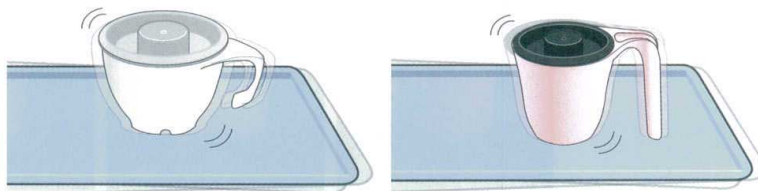

M-3EA カップ(紅草花) **【S】**
127×97×68 ④73 260cc ¥1,910
M-3FREI こぼれにくい蓋(アイボリー)
102×17 ¥640

M-25I カップ(アイボリー)
112×85×62 ④66 190cc ¥710
M-355BK こぼれにくい蓋(黒)
88×14 ¥560

M-25P カップ(ピンク)
112×85×62 ④66 190cc ¥710
M-355BK こぼれにくい蓋(黒)
88×14 ¥560

指なじみのよいグリップ

便利な
目盛り付き

こぼれにくい蓋の特徴 特許製品 特許第4744124

蓋のデザインが汁の波動を抑制。マグカップ内の気圧が外気圧と同じになるため配膳時のふきこぼれをさらに軽減します。

カップ以外にも「こぼれにくい蓋」に対応したアイテムがございます。詳しくは180頁をご覧ください。

新商品

ハイオクメタリウム
シンプルチョイス

和風の器

病院福祉

血カハ！血栓蓋

洋風の器

中華風の器

汁椀 丼椀、
汁椀 無地食器

ピラフエ惣菜

箸カトラリー

テーブルアイテム