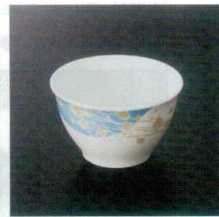

パンフレット番号	問合せ先	電話番号
20653-228	株式会社クイックパック	0564-59-3525

テーブルアイテム

湯 呑

絵柄、サイズともバリエーション豊富な湯呑。
シーンに合わせてお選びいただけます。

ココが Point

W 内外両面をグレースでコーティングしたダブルコーティング仕様です。グレースにより汚れが付きにくく光沢を保ちます。詳しくは320頁をご覧ください。

バイオマス

さとうきびの搾りかす（バガス）を配合した環境保全に貢献するメラミン食器です。詳しくは320頁をご覧ください。

GA-361DA 湯呑(デイズ) 95×58 210cc ¥930

GA-361AR 湯呑(オリーブ) 95×58 210cc ¥930

GA-361EA 湯呑(色絵華紋) 95×58 210cc ¥1,010

GA-361EB 湯呑(浮き花) 95×58 210cc ¥1,010

GA-361EC 湯呑(割花) 95×58 210cc ¥1,010

GA-361KM 湯呑(こもれび) 95×58 210cc ¥890

GA-361BO 湯呑(ボレロ) 95×58 210cc ¥890

GER-361 湯呑(ハミングone) 95×58 210cc ¥670

GH-361 湯呑(シーズン1) 95×58 210cc ¥670

GHS-361 湯呑(シーズン2) 95×58 210cc ¥670

SFM-361 湯呑(モカ) 95×58 210cc ¥670

G-161BR 湯呑(ブラウン) 88×53 180cc ¥440