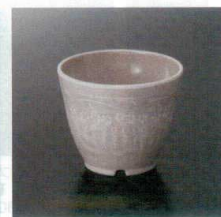

M-460MIS 湯呑(三嶋) 88×73 230cc ¥900