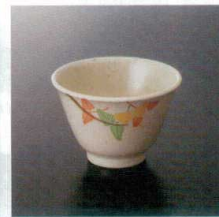

G-161MIS 湯呑(三嶋) 88×53 180cc ¥600

G-161SI 湯呑(志野) 88×53 180cc ¥600

LG-161 湯呑(マントリオ) 88×53 180cc ¥600

GN-161 湯呑(コバルト) 88×53 180cc ¥600

MG-161 湯呑(エメラルド) 88×53 180cc ¥600

YG-161 湯呑(アイビー) 88×53 180cc ¥600

YT-161 湯呑(千里) 93×62 180cc ¥700