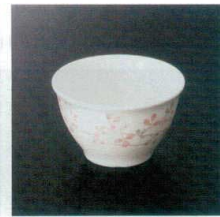

パンフレット番号	問合せ先	電話番号
20653-228	株式会社クイックパック	0564-59-3525

テーブルアイテム

湯 呑

絵柄、サイズともバリエーション豊富な湯呑。
シーンに合わせてお選びいただけます。

ココが Point

W 内外両面をグレースでコーティングしたダブルコーティング仕様です。グレースにより汚れが付きにくく光沢を保ちます。詳しくは320頁をご覧ください。

バイオマス

さとうきびの搾りかす（バガス）を配合した環境保全に貢献するメラミン食器です。詳しくは320頁をご覧ください。

GA-361DA 湯呑(デイズ) 95×58 210cc ¥930

GA-361AR 湯呑(オリーブ) 95×58 210cc ¥930

GA-361EA 湯呑(色絵華紋) 95×58 210cc ¥1,010

GA-361EB 湯呑(浮き花) 95×58 210cc ¥1,010

GA-361EC 湯呑(割花) 95×58 210cc ¥1,010

GA-361KM 湯呑(こもれび) 95×58 210cc ¥890

GA-361BO 湯呑(ボレロ) 95×58 210cc ¥890

GER-361 湯呑(ハミングone) 95×58 210cc ¥670

GH-361 湯呑(シーズン1) 95×58 210cc ¥670

GHS-361 湯呑(シーズン2) 95×58 210cc ¥670

SFM-361 湯呑(モカ) 95×58 210cc ¥670

G-161BR 湯呑(ブラウン) 88×53 180cc ¥440