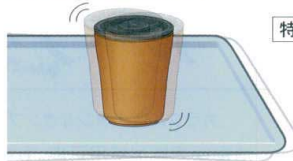

パンフレット番号	問合せ先	電話番号
20653-229	株式会社クイックパック	0564-59-3525

M-148・M-109・M-134には「こぼれにくい蓋」をお使いいただけます。詳しくは180頁をご覧ください。

**こぼれにくい蓋の特徴**

- 配膳時のふきこぼれをさらに軽減する蓋です。
- 身との組み高さが低く抑えられるフラットデザイン。温冷配膳車使用時に棚間ピッチを気にせずお使いいただけます。

**ふきこぼれにくい訳は…**

特許製品 特許第4744124

蓋のデザインがお茶の波動を抑制。湯呑内の気圧が外気圧と同じになるためです。

61-ABR 湯呑 (ブラウン)  
96×59 240cc ¥450

61-AZ 湯呑 (石焼)  
96×59 240cc ¥450

61-YI 反湯呑 (アイボリー)  
95×57 180cc ¥300

61-YG 反湯呑 (若草)  
95×57 180cc ¥300