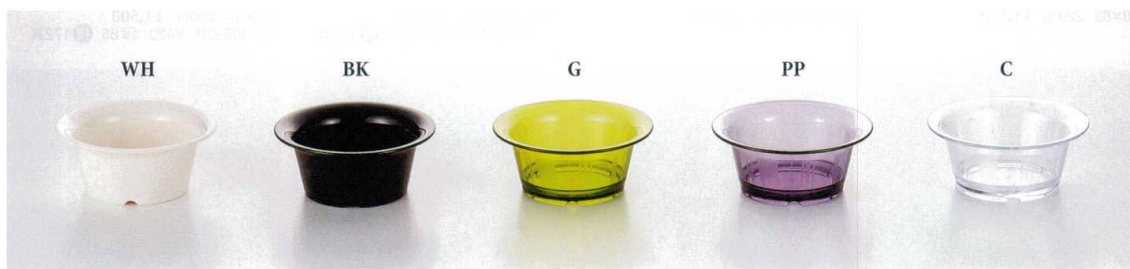

# ルピア

水切り、スタッキング等、機能性を重視しながらデザイン性を高めています。食器洗浄機・消毒保管庫に使用できます。

TC-80 タンブラー 80×87 220cc  
 ¥620 WH(ホワイト)・BK(ブラック)  
 ¥540 G(グリーン)・PP(パープル)・C(クリアー)・B(ブルー)・BR(ブラウン)

●タンブラーはガラスラック25仕切りに対応します。

TC-115 サラダボール 115×48 200cc  
 ¥730 WH(ホワイト)・BK(ブラック)  
 ¥640 G(グリーン)・PP(パープル)・C(クリアー)

TC-106 小鉢 106×46 190cc  
 ¥690 WH(ホワイト)・BK(ブラック)  
 ¥600 G(グリーン)・PP(パープル)・C(クリアー)

ココが Point

ストライプ

水玉

タンブラーとサラダボールはストライプ、小鉢は水玉のシボ加工をデザインに取り入れました。

新商品

バイオスラッシュ  
シンプルボックス

和風の器