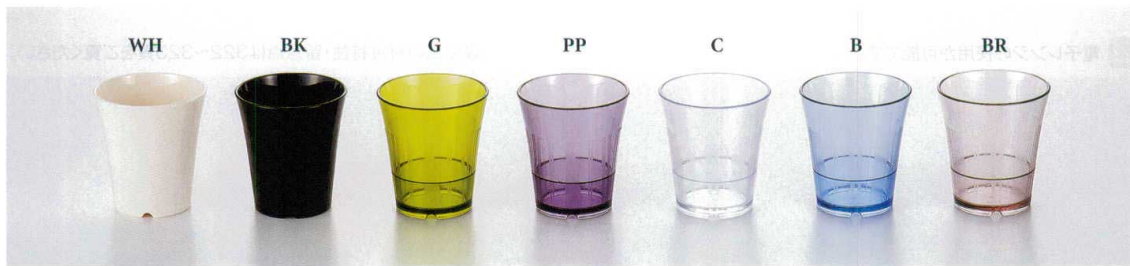

# ルピア

水切り、スタッキング等、機能性を重視しながらデザイン性を高めています。食器洗浄機・消毒保管庫に使用できます。

TC-80 タンブラー 80×87 220cc  
 ¥620 WH(ホワイト)・BK(ブラック)  
 ¥540 G(グリーン)・PP(パープル)・C(クリアー)・B(ブルー)・BR(ブラウン)

●タンブラーはガラスラック25仕切りに対応します。

TC-115 サラダボール 115×48 200cc  
 ¥730 WH(ホワイト)・BK(ブラック)  
 ¥640 G(グリーン)・PP(パープル)・C(クリアー)

TC-106 小鉢 106×46 190cc  
 ¥690 WH(ホワイト)・BK(ブラック)  
 ¥600 G(グリーン)・PP(パープル)・C(クリアー)

ココが Point

ストライプ

水玉

タンブラーとサラダボールはストライプ、小鉢は水玉のシボ加工をデザインに取り入れました。

新商品

バイオスラッシュ  
シンプルボックス

和風の器