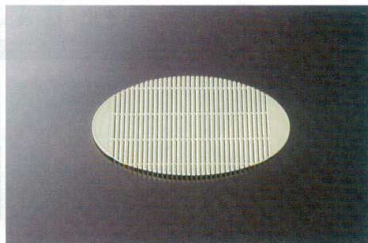

パンフレット番号	問合せ先	電話番号
20653-248	株式会社クイックパック	0564-59-3525

漆器

耐熱ABS

わきさいさい
和器彩才

陶器の風合いを持った漆器の鉢やプレート。
ツインのカタチがユニークな井など、
アイデア次第で多彩な使い方が楽しめます。

TFB-201CE 十方角鉢(青磁)
194×194×58 680cc ¥3,400

TFB-201ORE 十方角鉢(織部)
194×194×58 680cc ¥3,400

TFB-201TK 十方角鉢(燈花)
194×194×58 680cc ¥3,400

TFP-300WK 十方丸皿(白/渦紋)
217×30 ¥3,200

TFP-300BKK 十方丸皿(黒/渦紋)
217×30 ¥3,200

TFB-PP 丸スノコ
160 PP ¥570

TFB-200WK 十方丸鉢(白/渦紋)
195×58 660cc ¥3,250

TFB-200BKK 十方丸鉢(黒/渦紋)
195×58 660cc ¥3,250

別売りのスノコをセットして
蕎麦や、つけ麺などにも
お使いいただけます。

ココが
Point