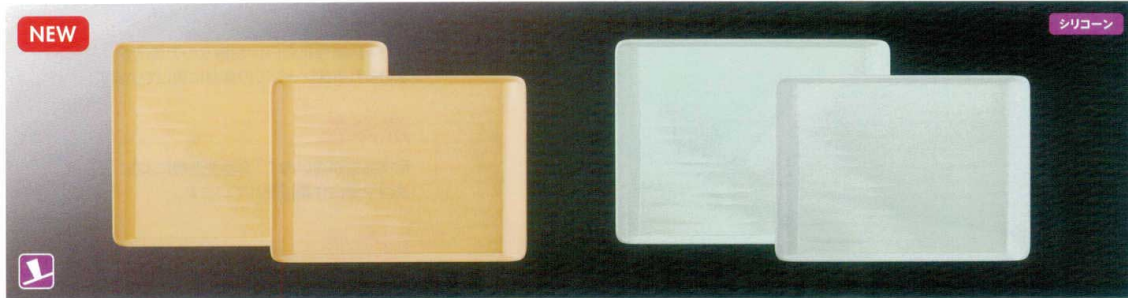

パンフレット番号	問合せ先	電話番号
20653-274	株式会社クイックパック	0564-59-3525

トレイ・お盆

FRP | ガラス繊維強化プラスチック **ストロングトレイ**

ノンスリップトレイ

STYN-3344CBR 長角デザイントレイ(キャメルブラウン) 440×330×24 ¥3,810
STYN-3041CBR 長角デザイントレイ(キャメルブラウン) 410×300×24 ¥3,680

STYN-3344AQG 長角デザイントレイ(アクアグレイ) 440×330×24 ¥3,810
STYN-3041AQG 長角デザイントレイ(アクアグレイ) 410×300×24 ¥3,680

STN-3344CBR 長角トレイ(キャメルブラウン) 440×330×20 ¥3,760

STN-3041CBR 長角トレイ(キャメルブラウン) 412×302×19 ¥3,640

STN-3300CBR 正角トレイ(キャメルブラウン) 330×330×20 ¥3,200

STN-3344AQG 長角トレイ(アクアグレイ) 440×330×20 ¥3,760

STN-3041AQG 長角トレイ(アクアグレイ) 412×302×19 ¥3,640

STN-3300AQG 正角トレイ(アクアグレイ) 330×330×20 ¥3,200

ストロングトレイ・シリコンコーティングの特徴

- シリコン樹脂は、耐熱性、耐水性、耐薬品性に優れています。
- トレイの表面にシリコン樹脂をコーティング、ノンスリップ効果を高めました。
- シリコンコーティングはトレイとの密着性が高く剥がれにくくなっています。
- 食器洗浄器、消毒保管庫が使用できます。