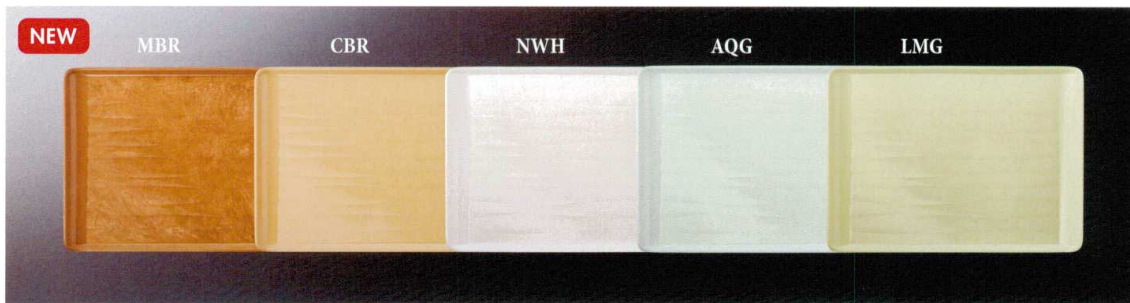

パンフレット番号	問合せ先	電話番号
20653-275	株式会社クイックパック	0564-59-3525

デザイントレイ

STY-3344 長角デザイントレイ 440×330×24 ¥2,470
MBR(モカブラウン)・CBR(キャメルブラウン)・NWH(ナチュラルホワイト)・AQG(アクアグレイ)・LMG(ライムグリーン)

STY-3041 長角デザイントレイ 410×300×24 ¥2,340
MBR(モカブラウン)・CBR(キャメルブラウン)・NWH(ナチュラルホワイト)・AQG(アクアグレイ)・LMG(ライムグリーン)

デザイントレイの特徴

- 両サイドが立ち上がっていますので持ちやすく安心です。
- スタッキング性に優れた省スペース設計です。
- ナチュラルなカラーで和風・洋風どちらでも調和します。
- トレイの表面はゆらぎデザインを取り入れています。

●デザイントレイを食堂自動精算システムでご使用の場合、実機でのご確認をしてください。

新商品

マイマメマシ

シンブリチョコス

和風の器

病院福祉