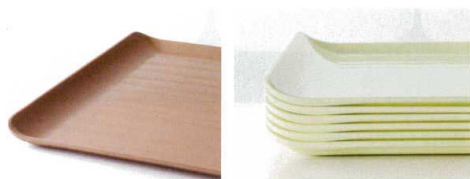

パンフレット番号	問合せ先	電話番号
20653-275	株式会社クイックパック	0564-59-3525

デザイントレイ

STY-3344 長角デザイントレイ 440×330×24 ¥2,470
MBR(モカブラウン)・CBR(キャメルブラウン)・NWH(ナチュラルホワイト)・AQG(アクアグレイ)・LMG(ライムグリーン)

STY-3041 長角デザイントレイ 410×300×24 ¥2,340
MBR(モカブラウン)・CBR(キャメルブラウン)・NWH(ナチュラルホワイト)・AQG(アクアグレイ)・LMG(ライムグリーン)

デザイントレイの特徴

- 両サイドが立ち上がっていますので持ちやすく安心です。
- スタッキング性に優れた省スペース設計です。
- ナチュラルなカラーで和風・洋風どちらでも調和します。
- トレイの表面はゆらぎデザインを取り入れています。

●デザイントレイを食堂自動精算システムでご使用の場合、実機でのご確認をしてください。

新商品

マイマメマシ

シンブリチョコス

和風の器

病院福祉

皿カバ/皿枠蓋

洋風の器

中華風の器

汁椀無地食器

井樋片

ピュウエ惣菜

箸カトラリー

テーブルアイテム