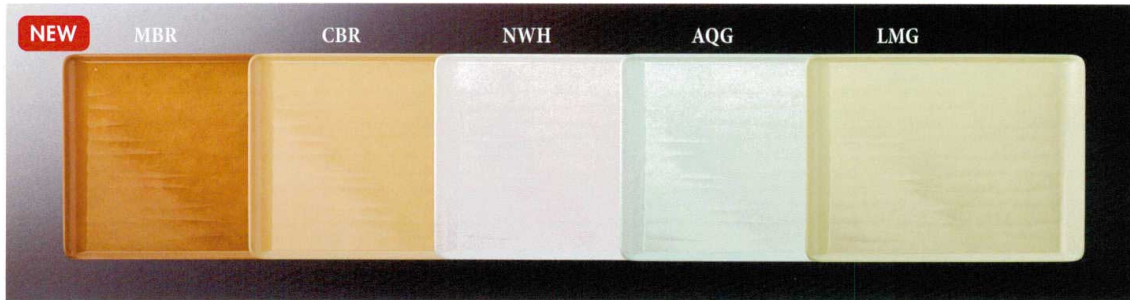

パンフレット番号	問合せ先	電話番号
20653-275	株式会社クイックパック	0564-59-3525

デザイントレイ

STY-3344 長角デザイントレイ 440×330×24 ¥2,470
MBR(モカブラウン)・CBR(キャメルブラウン)・NWH(ナチュラルホワイト)・AQG(アクアグレイ)・LMG(ライムグリーン)

STY-3041 長角デザイントレイ 410×300×24 ¥2,340
MBR(モカブラウン)・CBR(キャメルブラウン)・NWH(ナチュラルホワイト)・AQG(アクアグレイ)・LMG(ライムグリーン)

デザイントレイの特徴

- 両サイドが立ち上がっていますので持ちやすく安心です。
- スタッキング性に優れた省スペース設計です。
- ナチュラルなカラーで和風・洋風どちらでも調和します。
- トレイの表面はゆらぎデザインを取り入れています。

●デザイントレイを食堂自動精算システムでご使用の場合、実機でのご確認をしてください。

新商品

マイマメマシ

シンブリチョコス

和風の器

病院福祉