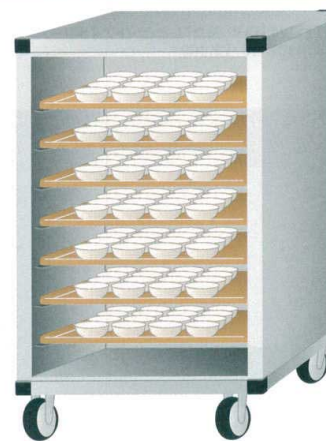

★STB-3646CBR シートパントレイ(キャメルブラウン)
460×360×22 ¥4,650

NEW

★STB-3646AQG シートパントレイ(アクアグレイ)
460×360×22 ¥4,650

シートパントレイの特徴

- アルミ製シートパンに比べ20%程度軽くなっています。
- 反りや変形がおきにくくなっています。
- 食器類のメタルマークの付着防止に効果的です。
- 冷菜用料理運搬トレイとして使用できます。

【使用上の注意】

- 保温、再加熱カートでは使用しないでください。
- オープンには使用できません。
- 金属機器など強く当たるとキズや破損することがあります。
- 落下など強い衝撃でヒビや破損することがあります。

キャスター付き料理運搬カートに最適です。

安定したスタッキング

食器を効率よく並べることができます。
φ100~115mmの小鉢やボールを
20個前後収納可能です。
(STB-4566の場合)

新商品

バイエスマーケット
シンプルライフ

和風の器

病院福祉

血圧・血糖計

洋風の器

中華風の器

汁椀無地食器
井筒井