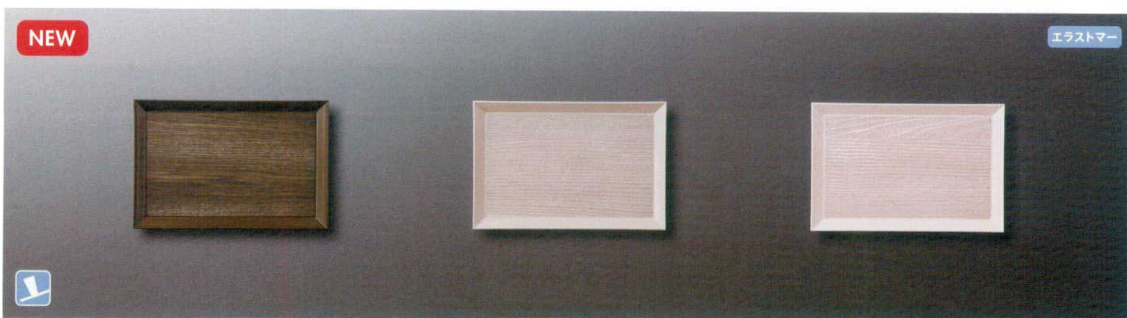

TCA3020WG
アーチカフェトレイ(ウッドグレイン)
300×199×22 ¥1,400

TCA3020GB
アーチカフェトレイ(グレイバーチ)
300×199×22 ¥1,400

TCA3020PB
アーチカフェトレイ(ピンクバーチ)
300×199×22 ¥1,400