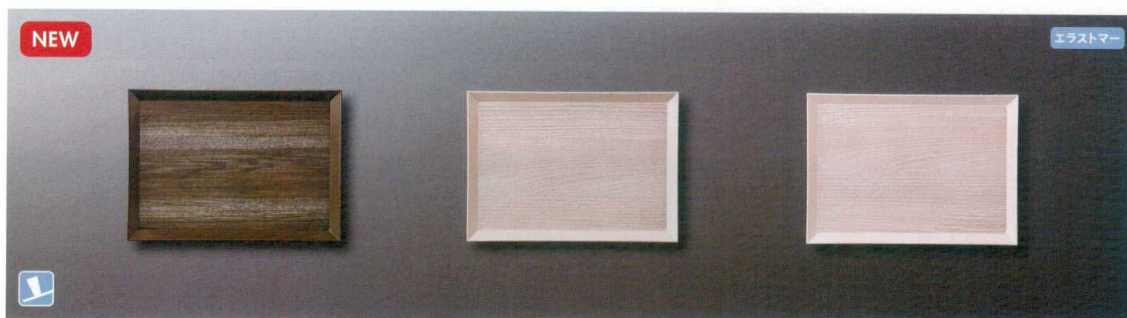

## プルアップトレイ

高比重ポリプロピレン製で耐熱性、耐衝撃性に優れています。  
滑り止めのエラストマーシートはトレイに密着していますので安心です。

エラストマー

**TCA4030WG**  
アーチ長角トレイ(大)(ウッドグレイン)  
399×299×24 ¥2,150

**TCA4030GB**  
アーチ長角トレイ(大)(グレイバーチ)  
399×299×24 ¥2,150

**TCA4030PB**  
アーチ長角トレイ(大)(ピンクバーチ)  
399×299×24 ¥2,150