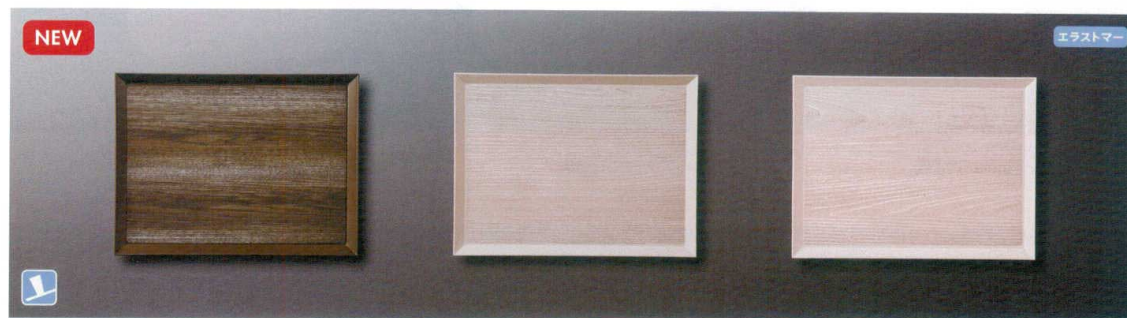

## プルアップトレイ

高比重ポリプロピレン製で耐熱性、耐衝撃性に優れています。  
滑り止めのエラストマーシートはトレイに密着していますので安心です。

エラストマー

**TCA4030WG**  
アーチ長角トレイ(大)(ウッドグレイン)  
399×299×24 ¥2,150

**TCA4030GB**  
アーチ長角トレイ(大)(グレイバーチ)  
399×299×24 ¥2,150

**TCA4030PB**  
アーチ長角トレイ(大)(ピンクバーチ)  
399×299×24 ¥2,150