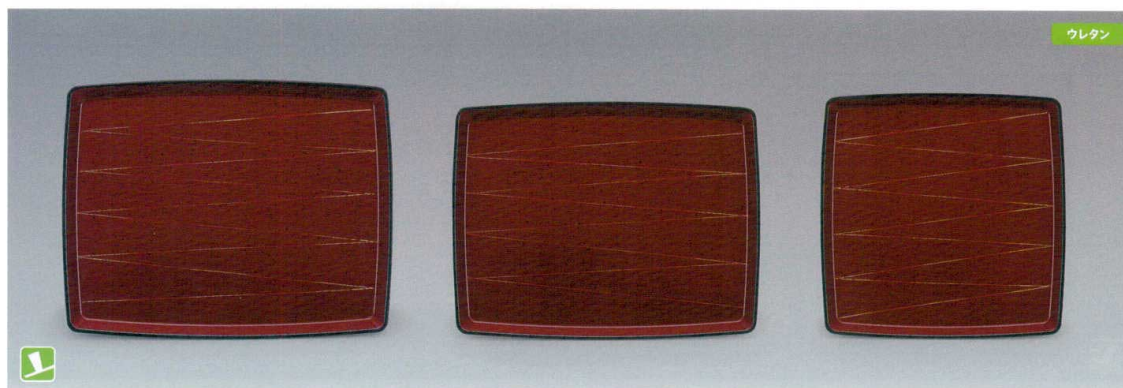

パンフレット番号	問合せ先	電話番号
20653-288	株式会社クイックパック	0564-59-3525

トレイ・お盆

耐熱ABS・超耐熱ABS|ノンスリップ お盆

ココが Point
 表面にウレタン塗料でコーティングしたノンスリップ盆です。

HPU-14U 42cm耐熱弓張長角盆(うるみ/彫刻)
420×330×21 耐熱ABS ¥4,950

HPU-13U 39cm耐熱弓張長角盆(うるみ/彫刻)
390×300×20 耐熱ABS ¥4,450

HPU-11U 31cm耐熱弓張角盆(うるみ/彫刻)
310×310×19 耐熱ABS ¥3,960

HPU-14GR 42cm耐熱弓張長角盆(グレー/彫刻)
420×330×21 耐熱ABS ¥4,950

HPU-13GR 39cm耐熱弓張長角盆(グレー/彫刻)
390×300×20 耐熱ABS ¥4,450

HPU-11GR 31cm耐熱弓張角盆(グレー/彫刻)
310×310×19 耐熱ABS ¥3,960