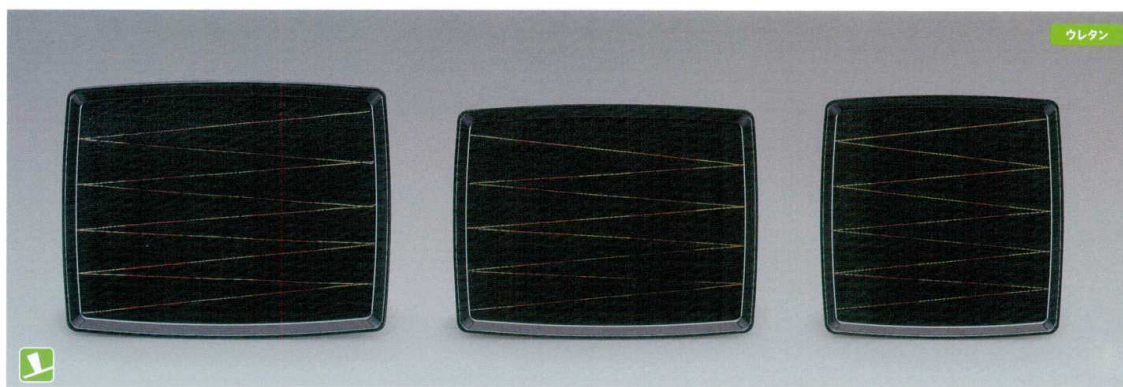

HPU-14GR 42cm耐熱弓張長角盆(グレー/彫刻)
420×330×21 耐熱ABS ¥4,950

HPU-13GR 39cm耐熱弓張長角盆(グレー/彫刻)
390×300×20 耐熱ABS ¥4,450

HPU-11GR 31cm耐熱弓張角盆(グレー/彫刻)
310×310×19 耐熱ABS ¥3,960