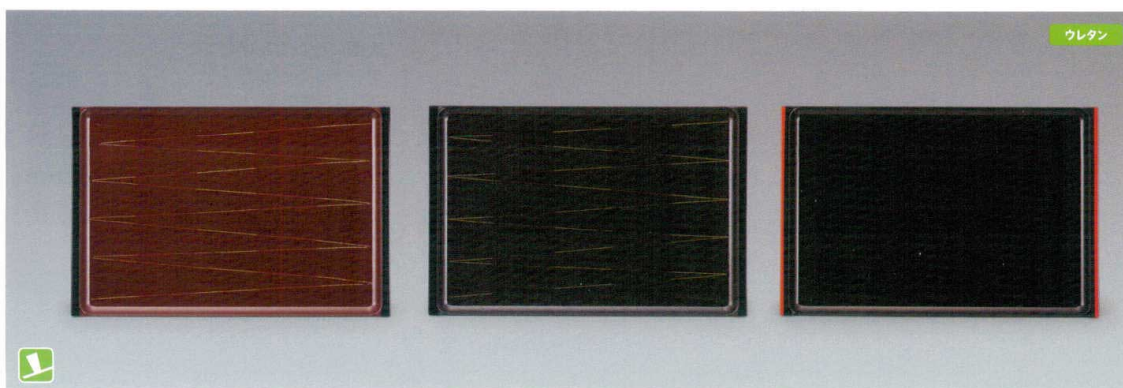

HPI-14U 42cm耐熱彩盆(うるみ/彫刻)
423×280×19 耐熱ABS ¥5,200

HPI-14GR 42cm耐熱彩盆(グレー/彫刻)
423×280×19 耐熱ABS ¥5,200

HPI-14FS 42cm耐熱彩盆(吹朱研出し)
423×280×19 耐熱ABS ¥5,320