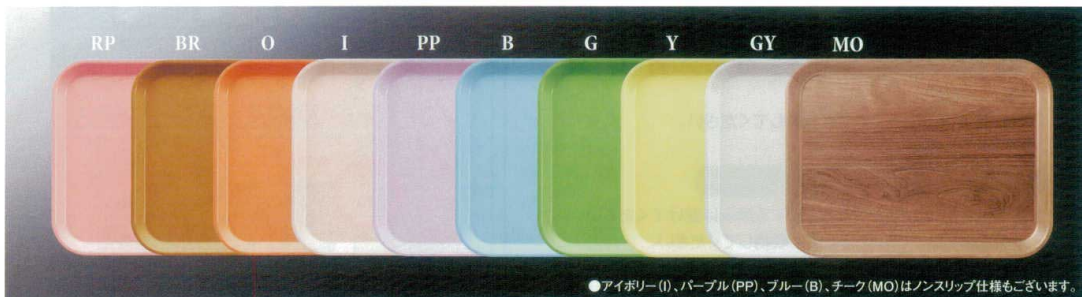

【在庫状況の確認、不明な点等ございましたら弊社各支店・営業所にお問合せください。】

●ブラック(BK)、ブラウン(BR)、チーク(MO)は
ノンスリップ仕様もございます。

STY-3344 長角デザイントレイ 440×330×24
BK(ブラック)・BR(ブラウン)・G(グリーン) ¥2,250
MO(チーク) ¥3,850

STYN-3344 長角デザイントレイ 440×330×24
BK(ブラック)・BR(ブラウン) ¥4,090 **ウレタン**
MO(チーク) ¥5,120 **シリコン**

●ブラック(BK)、ブラウン(BR)、チーク(MO)は
ノンスリップ仕様もございます。

STY-3041 長角デザイントレイ 410×300×24
BK(ブラック)・BR(ブラウン)・G(グリーン) ¥2,130
MO(チーク) ¥3,410

STYN-3041 長角デザイントレイ 410×300×24
BK(ブラック)・BR(ブラウン) ¥3,970 **ウレタン**
MO(チーク) ¥4,680 **シリコン**

●アイボリー(I)、パープル(PP)、ブルー(B)、チーク(MO)はノンスリップ仕様もございます。

ST-3344 長角トレイ 440×330×20 ¥2,200
RP(ローズピンク)・BR(ブラウン)・O(オレンジ)・I(アイボリー)
PP(パープル)・B(ブルー)・G(グリーン)・Y(イエロー)・GY(ライトグレー)
STS-3344MO 長角トレイ(チーク)
440×330×20 ¥3,670