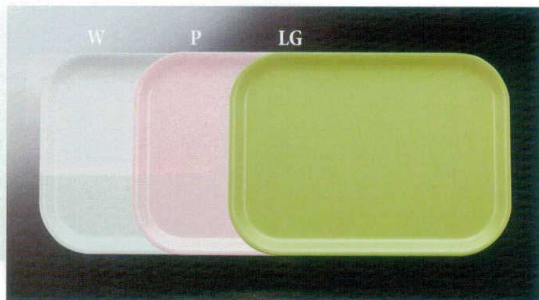

ST-3344WD 長角トレイ(木目)  
440×330×20 ¥4,080

ST-3041WD 長角トレイ(木目)  
412×302×19 ¥3,850

ST-3300WD 正角トレイ(木目)  
330×330×20 ¥3,540

STL3545F 長角トレイ 450×350×20 ¥2,520  
W(ホワイト)・P(ピンク)・LG(若草)

STL3344F 長角トレイ 440×330×20 ¥2,200  
W(ホワイト)・P(ピンク)・LG(若草)