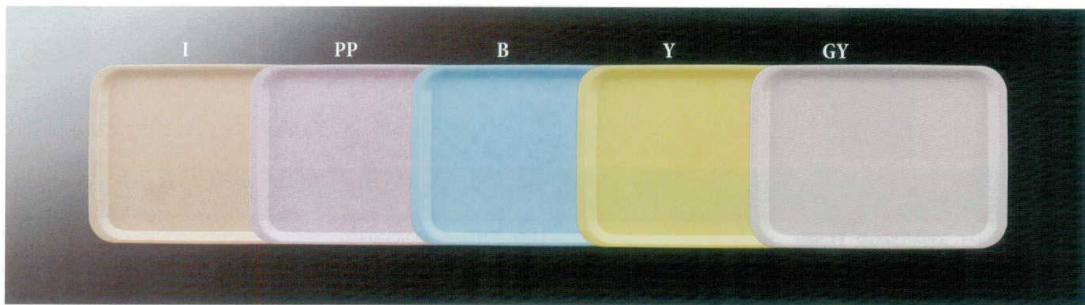

パンフレット番号	問合せ先	電話番号
20653-294	株式会社クイックパック	0564-59-3525

トレイ・お盆

FRP | ガラス繊維強化プラスチック **ストロングトレイ**

販売終了品(下記の商品は在庫限りとなります。)

STA-3345 長角アークトレイ 450×330×25 ¥2,310  
I(アイボリー)・PP(パープル)・B(ブルー)・Y(イエロー)・GY(ライトグレー)

STA-3042 長角アークトレイ 420×300×24 ¥2,180  
I(アイボリー)・PP(パープル)・B(ブルー)・Y(イエロー)・GY(ライトグレー)

ST-3344WD 長角トレイ(木目)  
440×330×20 ¥4,080

ST-3041WD 長角トレイ(木目)  
412×302×19 ¥3,850

ST-3300WD 正角トレイ(木目)  
330×330×20 ¥3,540

STL3545F 長角トレイ 450×350×20 ¥2,520  
W(ホワイト)・P(ピンク)・LG(若草)

STL3344F 長角トレイ 440×330×20 ¥2,200  
W(ホワイト)・P(ピンク)・LG(若草)