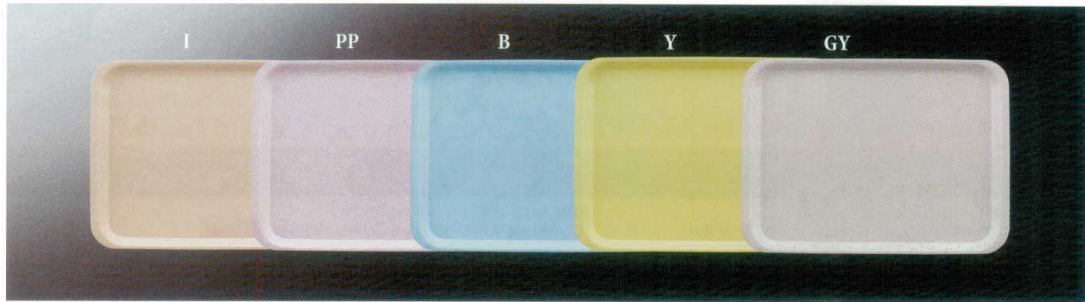

パンフレット番号	問合せ先	電話番号
20653-294	株式会社クイックパック	0564-59-3525

トレイ・お盆

FRP | ガラス繊維強化プラスチック **ストロングトレイ**

販売終了品(下記の商品は在庫限りとなります。)

STA-3345 長角アークトレイ 450×330×25 ¥2,310  
I(アイボリー)・PP(パープル)・B(ブルー)・Y(イエロー)・GY(ライトグレー)

STA-3042 長角アークトレイ 420×300×24 ¥2,180  
I(アイボリー)・PP(パープル)・B(ブルー)・Y(イエロー)・GY(ライトグレー)

ST-3344WD 長角トレイ(木目)  
440×330×20 ¥4,080

ST-3041WD 長角トレイ(木目)  
412×302×19 ¥3,850

ST-3300WD 正角トレイ(木目)  
330×330×20 ¥3,540

STL3545F 長角トレイ 450×350×20 ¥2,520  
W(ホワイト)・P(ピンク)・LG(若草)

STL3344F 長角トレイ 440×330×20 ¥2,200  
W(ホワイト)・P(ピンク)・LG(若草)