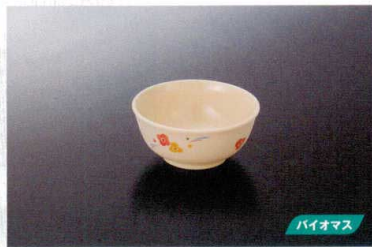

汁椀
無地食器

ピラフエト惣菜

箸カトラリー

テーブルアイテム

弁当・配食

漆器

強化磁器

トレイ・お盆

子ども食器

ホテルグッズ

ハイオマズ

M-116EB 角仕切皿(橙)
183×113×35 ¥1,590
☎ P-225 ¥570 ①60 ②176頁

ハイオマズ

C-78HTA 14cm丸皿(ブリック) ①②
140×34 250cc ¥780
☎ P-217 ¥510 ①69 ②173頁

ハイオマズ

G-792HTA 角皿(アスター) ①②
155×110×20 ¥1,070
☎ 299-OP ¥460 ①56 ②176頁

ハイオマズ

M-13BE ホール(ベージュ) ①②
112×56 280cc ¥760

ハイオマズ

W-107HTA 丸小鉢(身)(シャンテ) ①②
92×42 ①65 160cc ¥810

ハイオマズ

M-122HTA 丸小鉢(マルジュ) ①②
95×29 90cc ¥710
☎ P-215 ¥430 ①47 ②174頁

ハイオマズ

G-438HTA のぞき(プラヴァー)
88×35 100cc ¥680