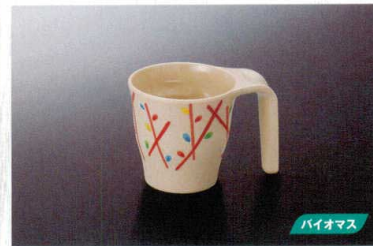

ハイオマズ

M-26BE スープカップ(ベージュ) ①②
132×102×58 280cc ¥1,100
☎ M-141U ¥590 ①67 ②180頁

ハイオマズ

M-3BE カップ(ベージュ) ①②
127×97×68 260cc ¥1,220
☎ M-3FREI ¥640 ①73 ②180頁

ハイオマズ

M-354PB アメニティカップ(パールブラウン)
115×85×84 270cc ¥990
☎ M-355BK ¥560 ①88 ②180頁

ハイオマズ

M-354CR アメニティカップ(紅柳糸)
115×85×84 270cc ¥1,220
☎ M-355BK ¥560 ①88 ②180頁