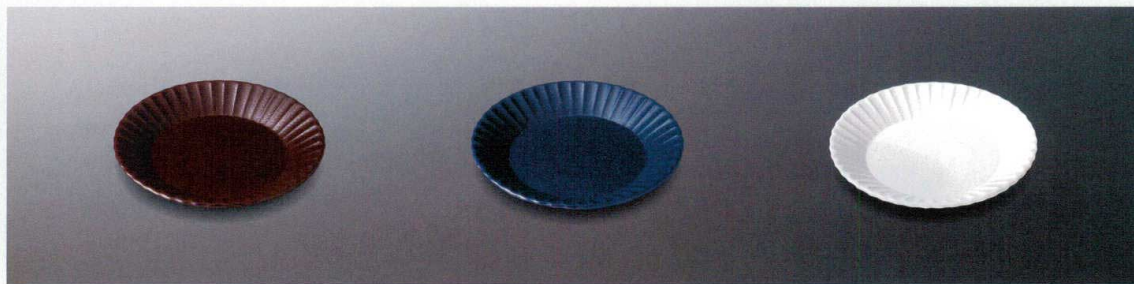

M15104RTM 16.5cm丸皿(溜) **TK-3**
165×23 ¥1,070
☎ TK-170 ¥510 **T** 58 **揚** 172頁

M15104RB 16.5cm丸皿(ブルー) **TK-3**
165×23 ¥1,070
☎ TK-170 ¥510 **T** 58 **揚** 172頁

M15104RI 16.5cm丸皿(アイボリー) **TK-3**
165×23 ¥1,070
☎ TK-170 ¥510 **T** 58 **揚** 172頁

新商品

バイオマテリアル
シンプルライフ

和風の器

病院・福祉

皿カト皿持蓋

洋風の器

中華風の器

丼蓋
汁椀
無地食器

ピラフェ惣菜

箸カトラリー

テーブルアイテム

弁当・配食

漆器

強化磁器

トレイ・お盆

子ども食器

ホテルグッズ