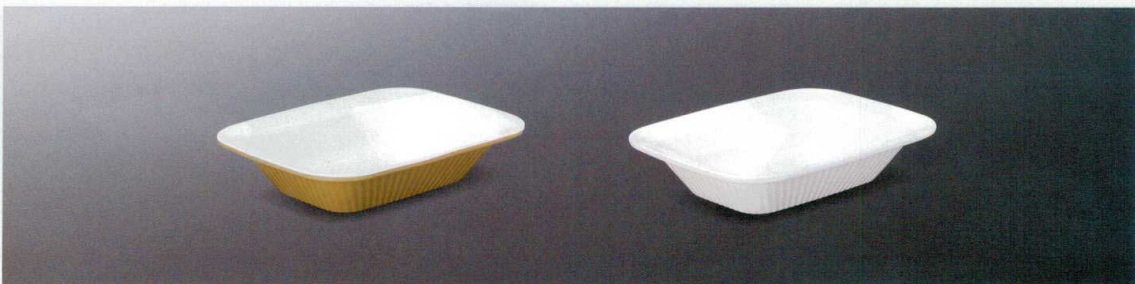

パンフレット番号	問合せ先	電話番号
20653-57	株式会社クイックパック	0564-59-3525

カフェスタイル

テーブルを華やかにしてくれるカラーとデザインがアクセントの器です。
 カジュアルな色合いは、和・洋を問わず様々な料理を美味しく演出してくれます。

M15002CG 四角深プレート(グリーン) **13**
 192×150×40 355cc ¥1,160

M15002CY 四角深プレート(イエロー) **13**
 192×150×40 355cc ¥1,160

M15002COR 四角深プレート(オレンジ) **13**
 192×150×40 355cc ¥1,160

M15002CE 四角深プレート(益子) **13**
 192×150×40 355cc ¥1,160

M15002PW 四角深プレート(バルホホワイト) **13**
 192×150×40 355cc ¥1,180

新商品

バイマズマシ
 シンプルライフ

和風の器

病院福祉

血圧パー血圧蓋

洋風の器

中華風の器

井樋井
 汁椀無地食器

ピラフェ惣菜

箸カトラリ

テーブルグナム

弁当・配食

漆器