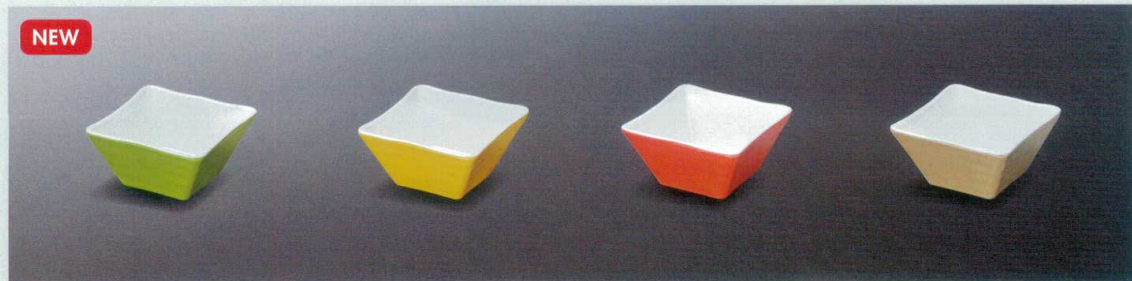

M-475COR 10cm丸小鉢
(オレンジ) **173**
100×49 170cc ¥670
☎ P-223 ¥430 **175** 掲 174頁

M-475CE 10cm丸小鉢
(益子) **173**
100×49 170cc ¥670
☎ P-223 ¥430 **175** 掲 174頁

NEW

M-476CG 8.5cm丸小鉢
(外グリーン) **173**
85×42 95cc ¥610
☎ P-221 ¥430 **167** 掲 174頁

M-476CY 8.5cm丸小鉢
(イエロー) **173**
85×42 95cc ¥610
☎ P-221 ¥430 **167** 掲 174頁

M-476COR 8.5cm丸小鉢
(オレンジ) **173**
85×42 95cc ¥610
☎ P-221 ¥430 **167** 掲 174頁

M-476CE 8.5cm丸小鉢
(益子) **173**
85×42 95cc ¥610
☎ P-221 ¥430 **167** 掲 174頁

NEW

M-477CG 角小鉢
(外グリーン) **173**
99×99×50 210cc ¥790
☎ P-222 ¥430 **178** 掲 177頁

M-477CY 角小鉢
(イエロー) **173**
99×99×50 210cc ¥790
☎ P-222 ¥430 **178** 掲 177頁

M-477COR 角小鉢
(オレンジ) **173**
99×99×50 210cc ¥790
☎ P-222 ¥430 **178** 掲 177頁