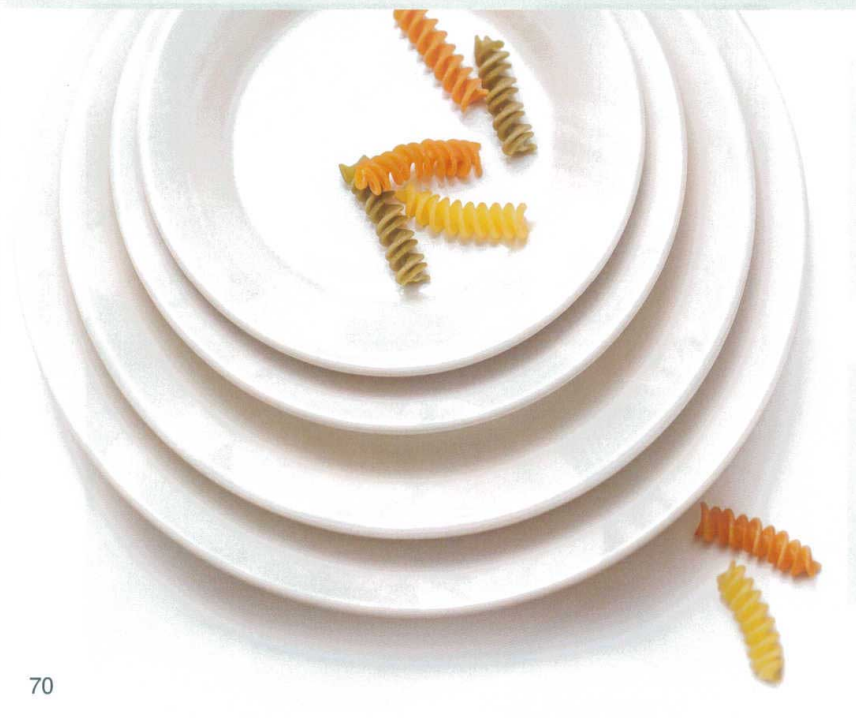

M-166MUI 14.5cmサラダボール **T3**
146×45 340cc ¥960