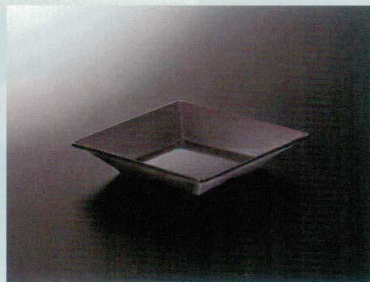

# パール

シンプル&モダンがコンセプトの角皿シリーズ。さまざまな料理に幅広く対応。多彩なコーディネートができ料理映えのする器です。

M-171MUI 角皿(アイボリー) **㊦**  
200×200×34 650cc ¥1,560  
P-220 ¥810 **㊦** 70 **㊦** 177頁

M-174MUI 角皿(アイボリー) **㊦**  
170×170×34 400cc ¥1,160

M-172MUI 角皿(アイボリー) **㊦**  
145×145×32 300cc ¥990

M-171TMK 角皿(黒内溜) **㊦**  
200×200×34 650cc ¥1,560  
P-220 ¥810 **㊦** 70 **㊦** 177頁

M-174TMK 角皿(黒内溜) **㊦**  
170×170×34 400cc ¥1,160

M-172TMK 角皿(黒内溜) **㊦**  
145×145×32 300cc ¥990

●アイボリーと黒内溜のみ3サイズをご用意しています。