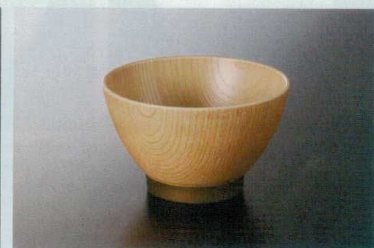

TFB-203NC 13cmウッドボール(ナチュラルコンビ)
128×77 500cc ¥2,150