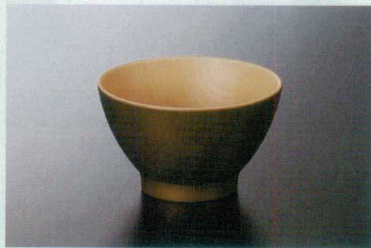

TFB-203BRNA 13cmウッドボール(ブラウン内ナチュラル)
128×77 500cc ¥1,850